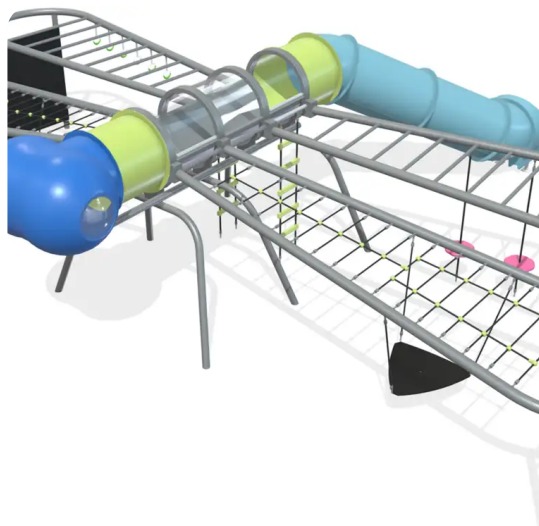

PRODUKTBLATT - KLETTERGERÜST „LIBELLE“

BESCHREIBUNG

Die FANTASY-Reihe ist eine revolutionäre Innovation in der Welt des Spielens und der Fantasie: Die Idee entstand aus dem Wunsch heraus, das zum Leben zu erwecken, was sich Kinder schon immer vorgestellt haben, indem das Konzept von Spielplätzen völlig neu erfunden wurde, um ein wahrhaft einzigartiges Spielerlebnis zu schaffen.

Spielkombination bestehend aus: Kletternetzen und Kletterwand, Balancierbalken, Hängematten und Röhrenrutsche.

MATERIALIEN

Aluminium Polyethylen Seil Edelstahl

PRODUKTEIGENSCHAFTEN

PRODUKTFAMILIE: Kletterstruktur

HERSTELLER: HOLZHOF

MATERIAL: Aluminium Polyethylen Seil Edelstahl

MINDESTALTER: 3 Jahre

EINSATZBEREICH: Urban

AKTIVITÄT: Fantasieren / Erfinden Gemeinsam spielen / teilen Balancieren

Rutschen Klettern

NORMEN: EN 1176