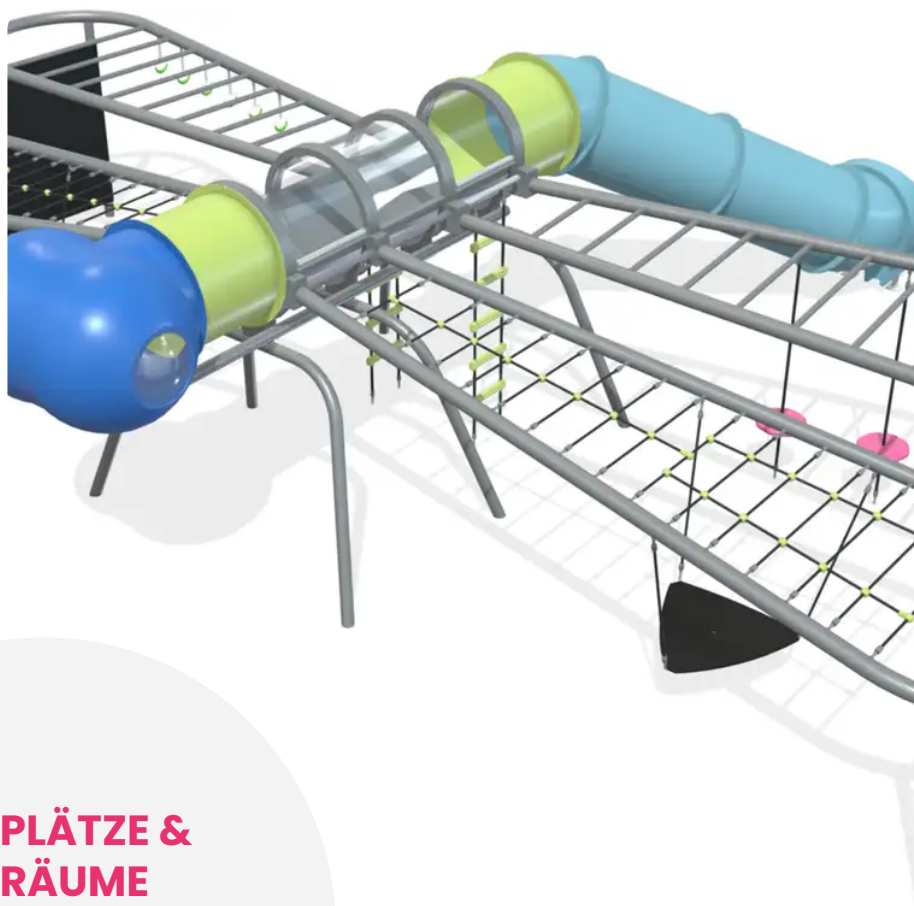

PRODUKTBLATT - KLETTERGERÜST „LIBELLE“

BESCHREIBUNG

Die FANTASY-Reihe ist eine revolutionäre Innovation in der Welt des Spielens und der Fantasie: Die Idee entstand aus dem Wunsch heraus, das zum Leben zu erwecken, was sich Kinder schon immer vorgestellt haben, indem das Konzept von Spielplätzen völlig neu erfunden wurde, um ein wahrhaft einzigartiges Spielerlebnis zu schaffen.

Spielkombination bestehend aus: Kletternetzen und Kletterwand, Balancierbalken, Hängematten und Röhrenrutsche.

MATERIALIEN

Aluminium Polyethylen Seil Edelstahl

PRODUKTEIGENSCHAFTEN

PRODUKTFAMILIE: Kletterstruktur

HERSTELLER: HOLZHOF

MATERIAL: Aluminium Polyethylen Seil Edelstahl

MINDESTALTER: 3 Jahre

EINSATZBEREICH: Urban

AKTIVITÄT: Fantasieren / Erfinden Gemeinsam spielen / teilen Balancieren

Rutschen Klettern

NORMEN: EN 1176

| Photographies et indications non contractuelles

SPIELPLÄTZE & SPIELRÄUME

KLETTERGERÄTE

ART.-NR. : XFY50
HOLZHOF

Datum der Veröffentlichung des Datensatzes: 09.05.2026 22:59:59
Web-Produktseite : [XFY50](#)