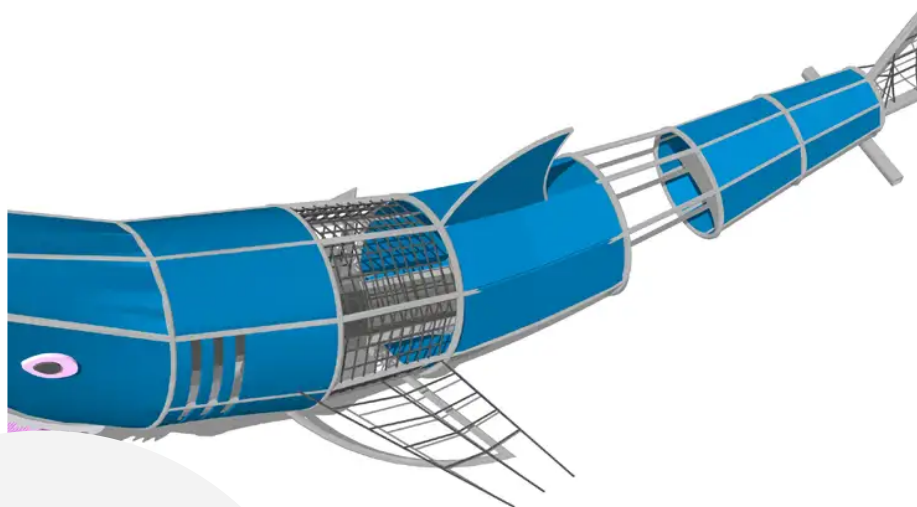

SPIELPLÄTZE & SPIELRÄUME

KLETTERGERÄTE

ART.-NR. : XFY30
HOLZHOF

Datum der Veröffentlichung des Datensatzes: 11.05.2026 15:27:23
Web-Produktseite : XFY30