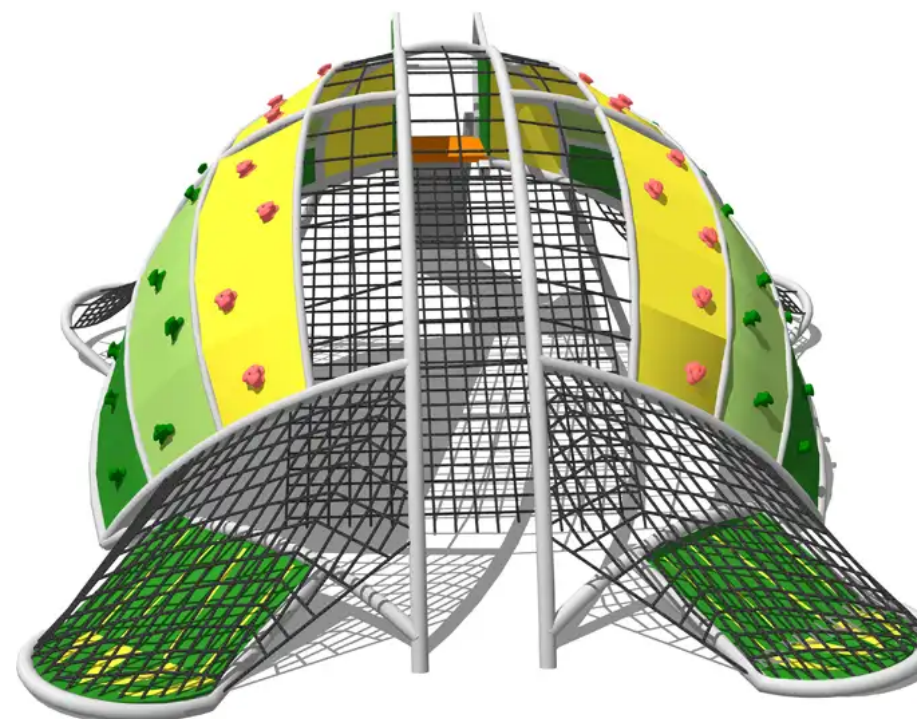

BESCHREIBUNG

Die FANTASY-Reihe ist eine revolutionäre Innovation in der Welt des Spielens und der Fantasie: Die Idee entstand aus dem Wunsch heraus, das zum Leben zu erwecken, was sich Kinder schon immer vorgestellt haben, indem das Konzept von Spielplätzen völlig neu erfunden wurde, um ein wirklich einzigartiges Spielerlebnis zu schaffen.

Spielkombination bestehend aus: Netzen, Klettergriffen und Rutsche.

MATERIALIEN

⊙ Seil ⊙ Polyethylen ⊙ Aluminium

PRODUKTEIGENSCHAFTEN

PRODUKTFAMILIE: Kletterstruktur

HERSTELLER: HOLZHOF

MATERIAL: Seil Polyethylen Aluminium

MINDESTALTER: 6 Jahre

EINSATZBEREICH: Urban

AKTIVITÄT: Fantasieren / Erfinden Gemeinsam spielen / teilen Erklimmen

Rutschen Klettern

NORMEN: EN 1176

SPIELPLÄTZE & SPIELRÄUME

KLETTERGERÄTE

ART.-NR. : XFY10
HOLZHOF