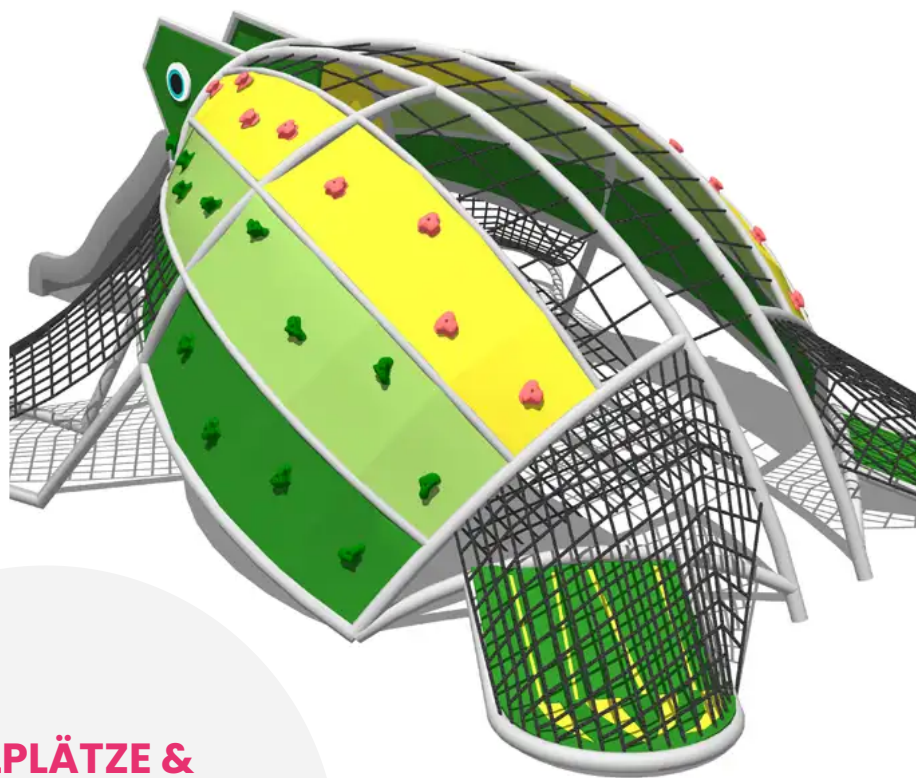

BESCHREIBUNG

Die FANTASY-Reihe ist eine revolutionäre Innovation in der Welt des Spielens und der Fantasie: Die Idee entstand aus dem Wunsch heraus, das zum Leben zu erwecken, was sich Kinder schon immer vorgestellt haben, indem das Konzept von Spielplätzen völlig neu erfunden wurde, um ein wirklich einzigartiges Spielerlebnis zu schaffen.

Spielkombination bestehend aus: Netzen, Klettergriffen und Rutsche.

MATERIALIEN

⊙ Seil ⊙ Polyethylen ⊙ Aluminium

PRODUKTEIGENSCHAFTEN

PRODUKTFAMILIE: Kletterstruktur

HERSTELLER: HOLZHOF

MATERIAL: Seil Polyethylen Aluminium

MINDESTALTER: 6 Jahre

EINSATZBEREICH: Urban

AKTIVITÄT: Fantasieren / Erfinden Gemeinsam spielen / teilen Erklimmen

Rutschen Klettern

NORMEN: EN 1176

SPIELPLÄTZE & SPIELRÄUME

KLETTERGERÄTE

ART.-NR. : XFY10
HOLZHOF

SPIELPLÄTZE & SPIELRÄUME

KLETTERGERÄTE

ART.-NR. : XFY10
HOLZHOF

Datum der Veröffentlichung des Datensatzes: 11.05.2026 09:31:17
Web-Produktseite : XFY10