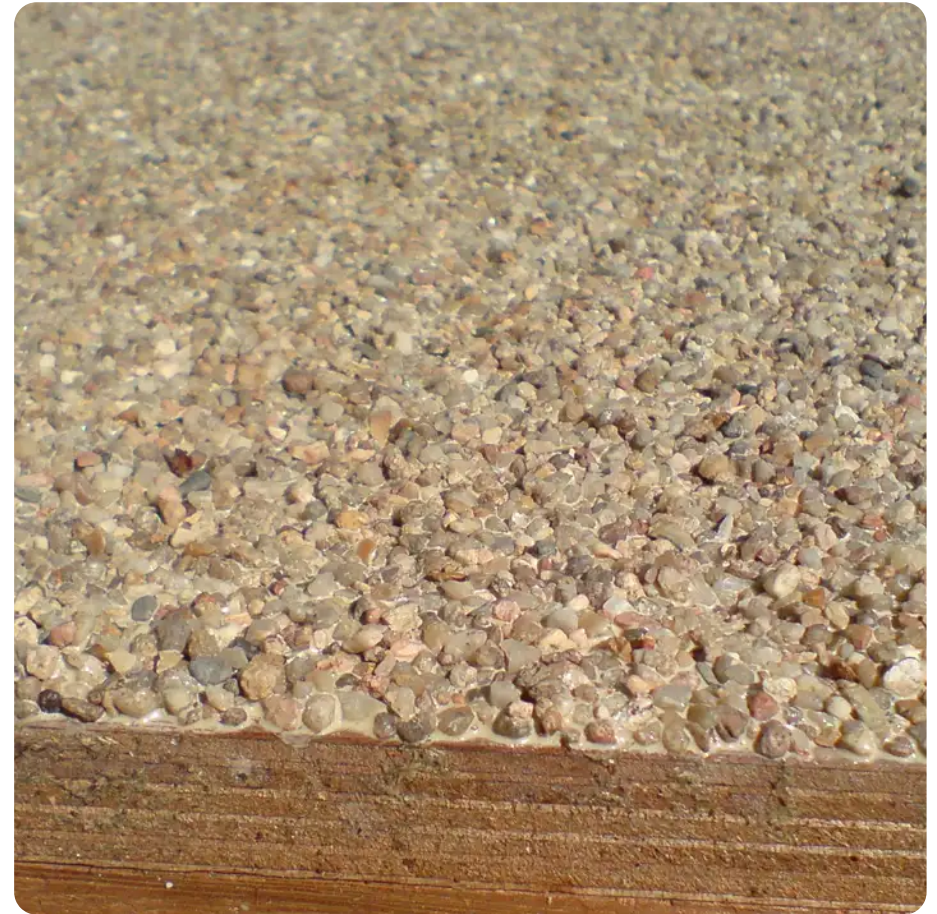

Datum der Veröffentlichung des Datensatzes: 11.05.2026 08:55:39

Web-Produktseite : [WEBPU-TERRAGRIP](#)