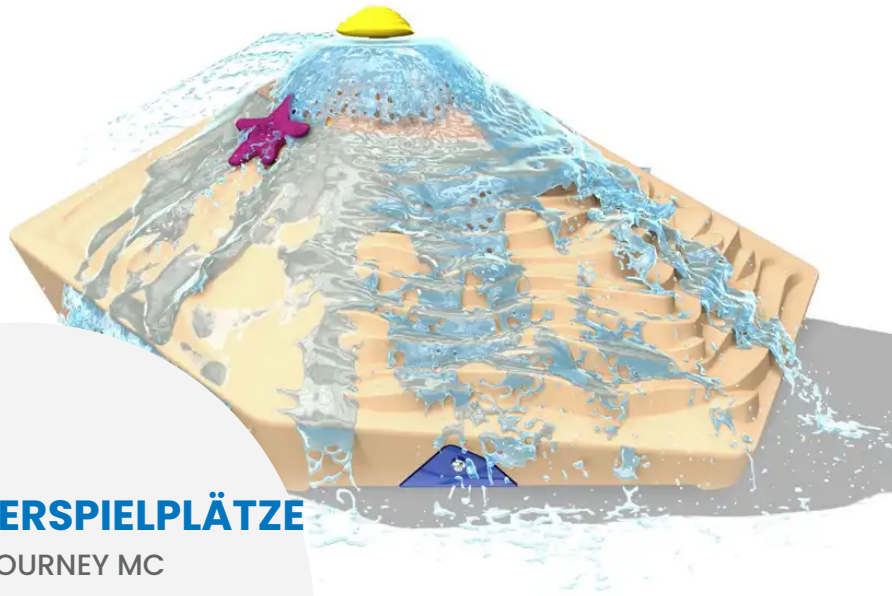

WASSERSPIELPLÄTZE

WATER JOURNEY MC

ART.-NR. : VOR7253

VORTEX

Datum der Veröffentlichung des Datensatzes: 25.06.2026 22:43:45

Web-Produktseite : [VOR7253](#)