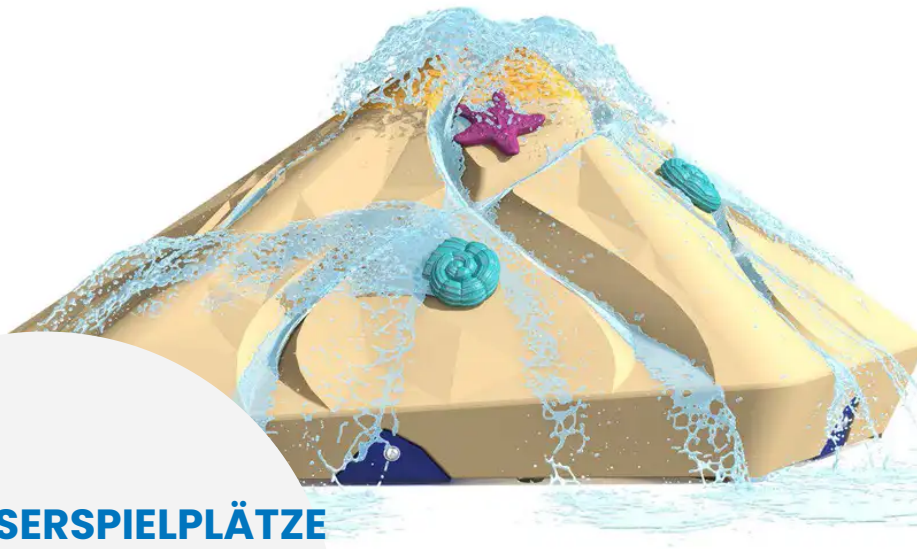

WASSERSPIELPLÄTZE

WATER JOURNEY MC

ART.-NR. : VOR7252

VORTEX

Datum der Veröffentlichung des Datensatzes: 25.06.2026 12:41:07

Web-Produktseite : [VOR7252](#)