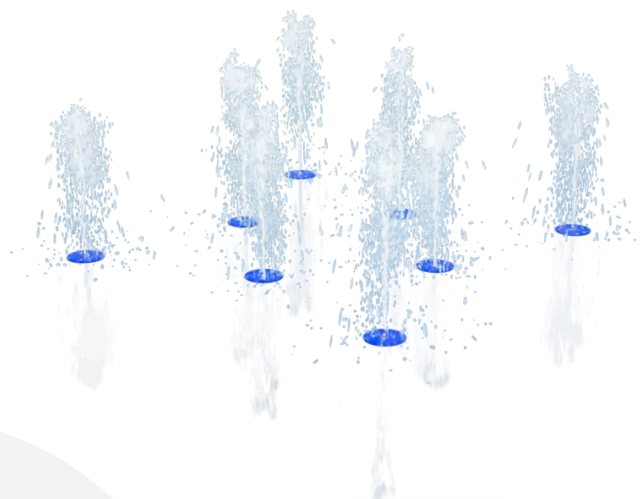

BESCHREIBUNG

CoreoPlay™ ist ein System aus Wasserstrahlen und tanzenden Lichtern, das sowohl bei Tag als auch bei Nacht ein fesselndes Erlebnis schafft.
CoreoPlay™ wurde sorgfältig entwickelt, indem eine spielerische Choreografie, die Lumiflow-Technologie von Vortex und ein MaestroPro™-Controller kombiniert wurden.
CoreoPlay™ Ocean besteht aus 8 Wasserstrahlen.

AKTIVITÄT : Barrierefrei Interagieren Gemeinsam spielen / teilen Inklusiv

WASSERSPIELPLÄTZE

WASSERFONTÄNEN

ART.-NR. : VOR7062

VORTEX

WASSERSPIELPLÄTZE

WASSERFONTÄNEN

ART.-NR. : VOR7062