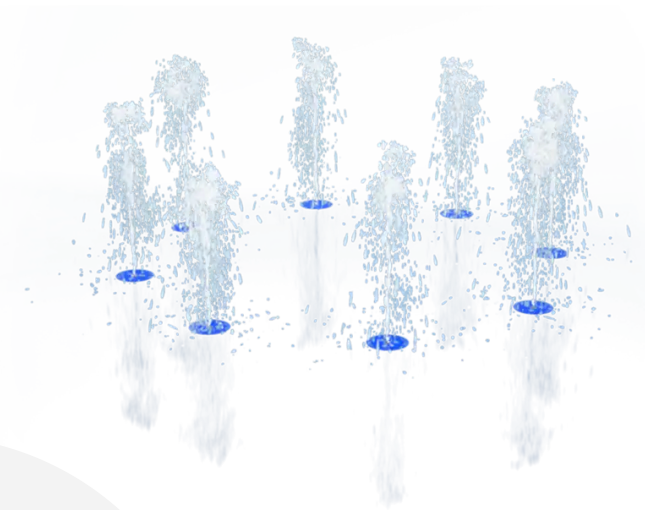

WASSERSPIELPLÄTZE

WASSERFONTÄNEN

ART.-NR. : VOR7061

VORTEX

Datum der Veröffentlichung des Datensatzes: 24.06.2026 03:32:15

Web-Produktseite : [VOR7061](#)