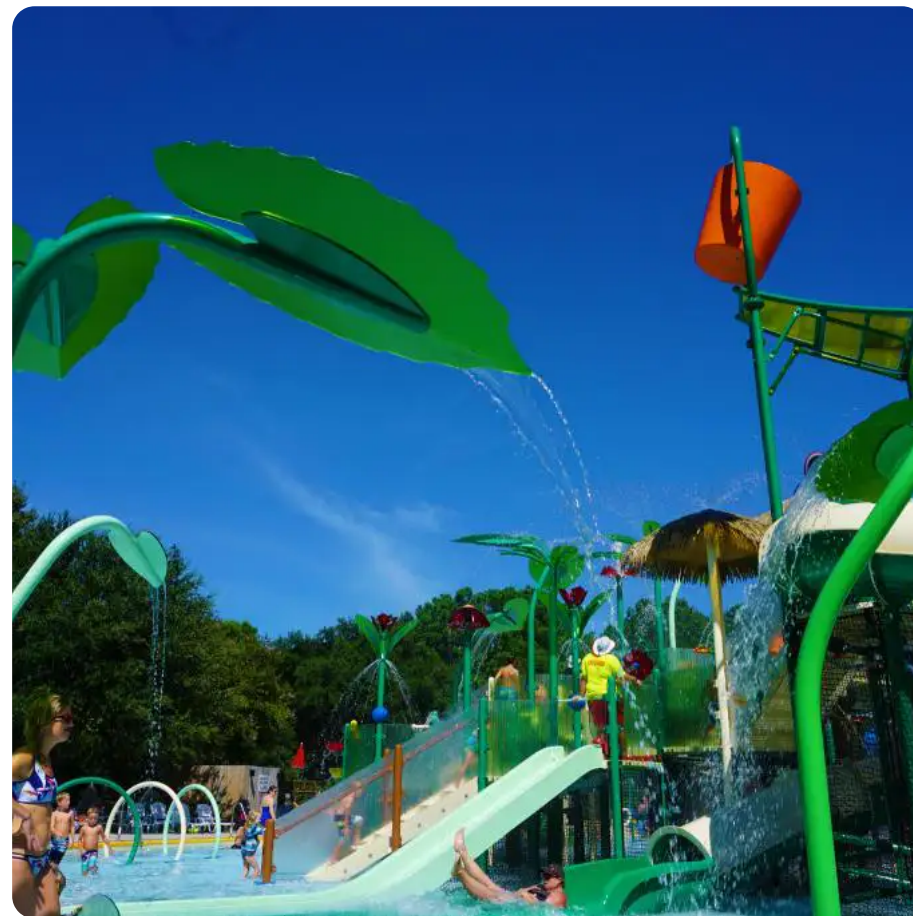

Datum der Veröffentlichung des Datensatzes: 23.06.2026 14:38:19

Web-Produktseite : [VOR1121](#)