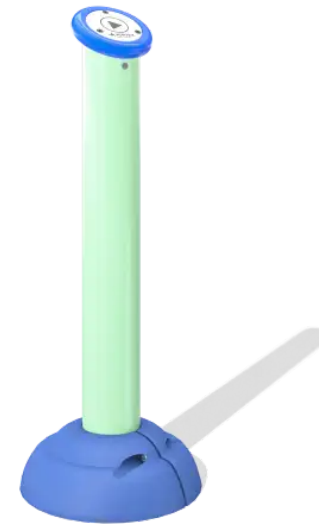

WASSERSPIELPLÄTZE

SPLASH PADS

ART.-NR. : VOR0623

VORTEX

Datum der Veröffentlichung des Datensatzes: 24.06.2026 01:51:41
Web-Produktseite : [VOR0623](#)