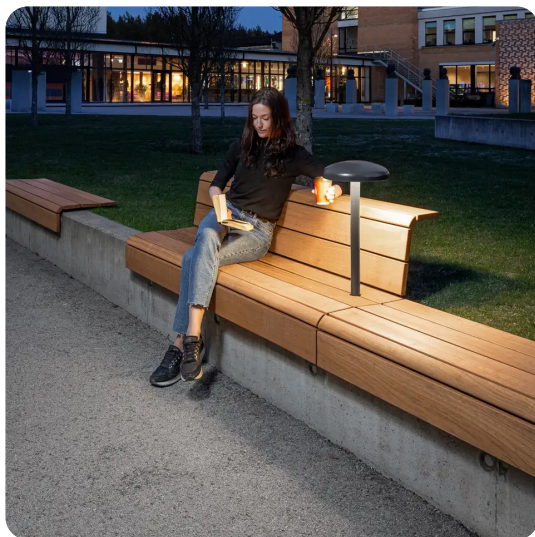

# PRODUKTBLATT - VEER-SITZBANK – MONTAGE AUF EINER NIEDRIGEN MAUER – RETIFIZIERTES ESCHENHOLZ

## BESCHREIBUNG

VEER wurde speziell dafür entwickelt, sich harmonisch in Treppen, Mauern und Randsteine der Landschaftsgestaltung einzufügen und diese so in unglaublich bequeme Ruhezeiten inmitten einer abwechslungsreichen städtischen Umgebung zu verwandeln. Die Sitzfläche von VEER wurde so konzipiert, dass sie dem Benutzer optimalen Komfort bietet: Sie weist eine ideale Neigung auf, und die Rückenlehne ist auf eine Höhe eingestellt, die ein bequemes Anlehnen ermöglicht. Beide Ausführungen, mit oder ohne Rückenlehne, können zudem mit einer Leuchte ausgestattet werden.

Ebenfalls erhältlich in Tropenholz (VERJ60-t), als Langversion (VERJ180-a) oder mit Rückenlehne (VERB60-a).

## PRODUKTEIGENSCHAFTEN

**PRODUKTFAMILIE:** Weitere Sitzmöbel für den öffentlichen Raum

**HERSTELLER:** EXTERY

**MATERIAL:** Thermobehandelte Esche Lackierter verzinkter Stahl

**VERFÜGBARE FARBEN:** Alle RAL-Farben