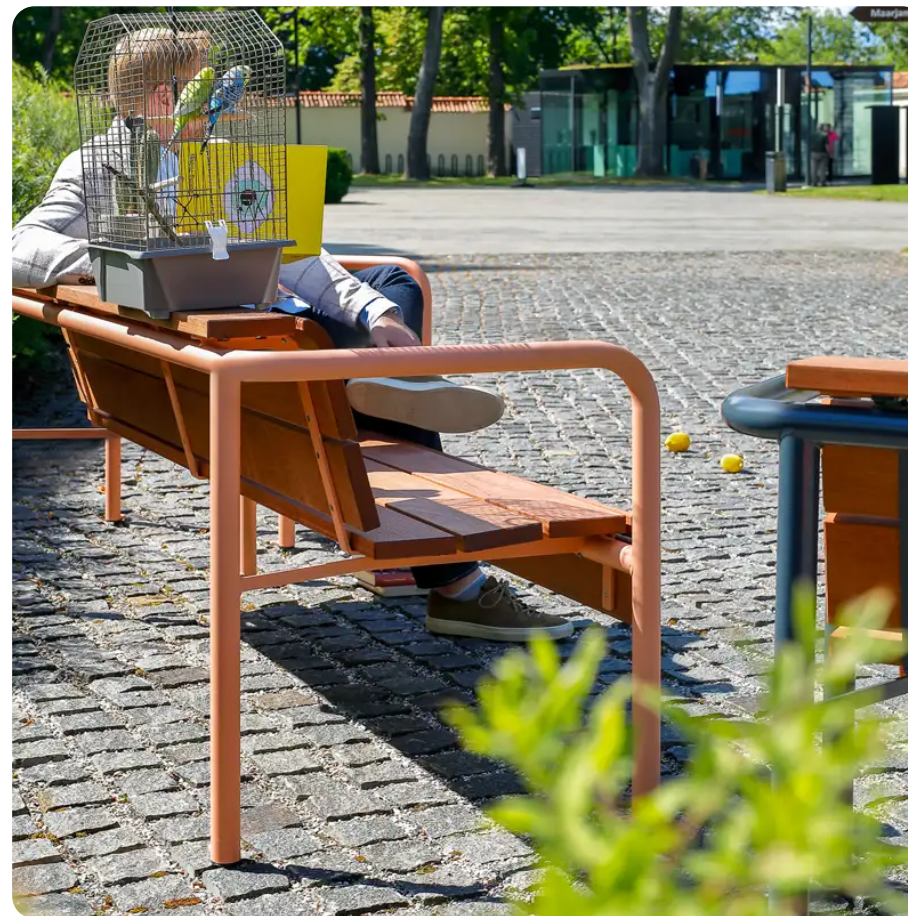

BESCHREIBUNG

VEER – mit seiner funktionalen Klarheit und seinem licht- und luftdurchlässigen Design – fügt sich harmonisch in die Architektur ein oder bildet einen angenehmen Kontrast in einer natürlichen Umgebung. Sein benutzerfreundliches Design bietet dem Benutzer vielfältige und bequeme Sitzpositionen. Die abgerundeten, röhrenförmigen Formen, die bei der Gestaltung von VEER zum Einsatz kommen, unterstreichen den vertrauten Charakter des Loungesessels und verleihen öffentlichen Räumen eine warme, einladende Atmosphäre. VEER haucht jedem öffentlichen Raum Leben ein und schafft dynamische, lebendige Orte.

Befestigung: selbsttragend auf festem Untergrund oder mit Bodenankern.
Auch erhältlich in Tropenholz (VEER200-t), als Doppelversion (VEER120-a) oder in kurzer Ausführung (VEER80-a).

MATERIALIEN

☉ Thermobehandelte Esche ☉ Lackierter verzinkter Stahl

PRODUKTEIGENSCHAFTEN

PRODUKTFAMILIE: Stadtbank / öffentliche Bank

HERSTELLER: EXTERY

MATERIAL: Thermobehandelte Esche Lackierter verzinkter Stahl

VERFÜGBARE FARBEN: Alle RAL-Farben

DESIGNER: Pent TALVET

EINSATZBEREICH: Urban

STADTMOBILIAR

ÖFFENTLICHE PARKBÄNKE

ART.-NR. : VERB200-A

EXTERY

STADTMOBILIAR
ÖFFENTLICHE PARKBÄNKE

ART.-NR. : VERB200-A
EXTERY

Datum der Veröffentlichung des Datensatzes: 11.05.2026 09:50:44
Web-Produktseite : [VERB200-A](#)