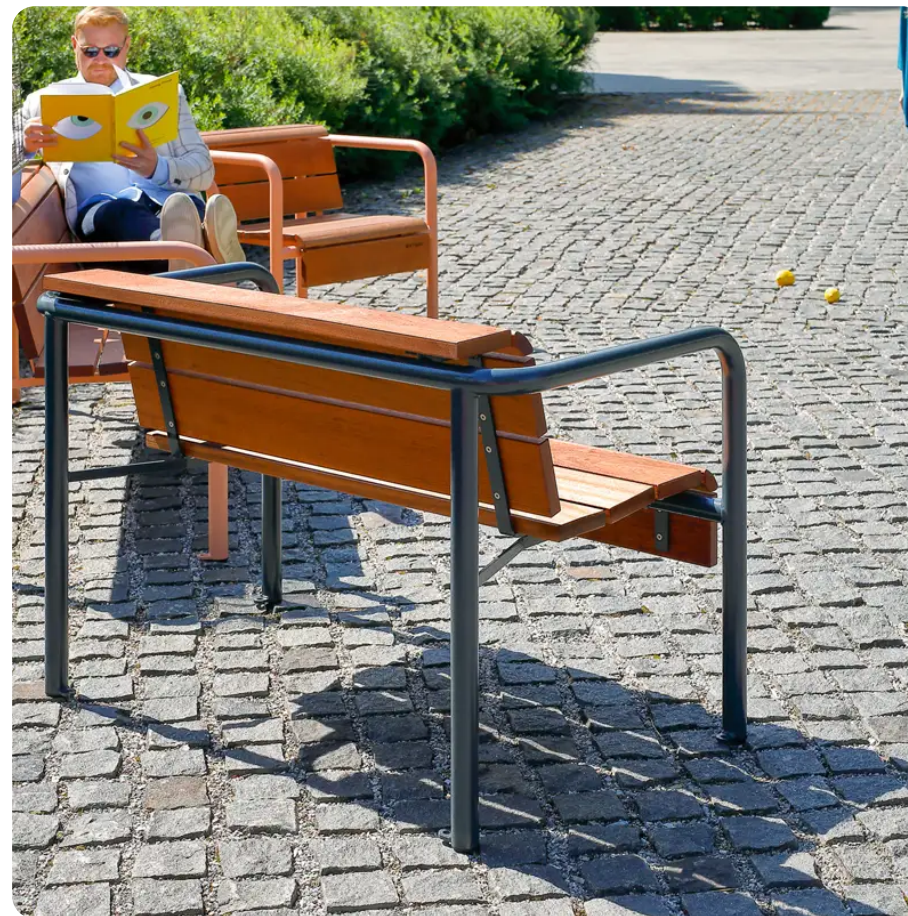

BESCHREIBUNG

VEER – mit seiner funktionalen Klarheit und seinem licht- und luftdurchlässigen Design – fügt sich harmonisch in die Architektur ein oder bildet einen angenehmen Kontrast in einer natürlichen Umgebung. Sein benutzerfreundliches Design bietet dem Benutzer vielfältige und bequeme Sitzpositionen. Die abgerundeten, röhrenförmigen Formen, die bei der Gestaltung von VEER zum Einsatz kommen, unterstreichen den vertrauten Charakter des Loungesessels und verleihen öffentlichen Räumen eine warme, einladende Atmosphäre. VEER haucht jedem öffentlichen Raum Leben ein und schafft dynamische, lebendige Orte.

Befestigung: selbsttragend auf festem Untergrund oder mit Bodenankern.
Auch erhältlich in Tropenholz (VERB120-t), in kurzer (VERB80-a) oder langer (VERB200-a) Ausführung.

MATERIALIEN

☉ Thermobehandelte Esche ☉ Lackierter verzinkter Stahl

PRODUKTEIGENSCHAFTEN

PRODUKTFAMILIE: Stühle / Sessel / Hocker / Poufs für den öffentlichen Raum

HERSTELLER: EXTERY

MATERIAL: Thermobehandelte Esche Lackierter verzinkter Stahl

VERFÜGBARE FARBEN: Alle RAL-Farben

DESIGNER: Pent TALVET

EINSATZBEREICH: Urban

STADTMOBILIAR

STÜHLE, SESSEL & HOCKER

ART.-NR. : VERB120-A
EXTERY

STADTMOBILIAR
STÜHLE, SESSEL & HOCKER

ART.-NR. : VERB120-A
EXTERY

Datum der Veröffentlichung des Datensatzes: 07.05.2026 23:34:43
Web-Produktseite : [VERB120-A](#)