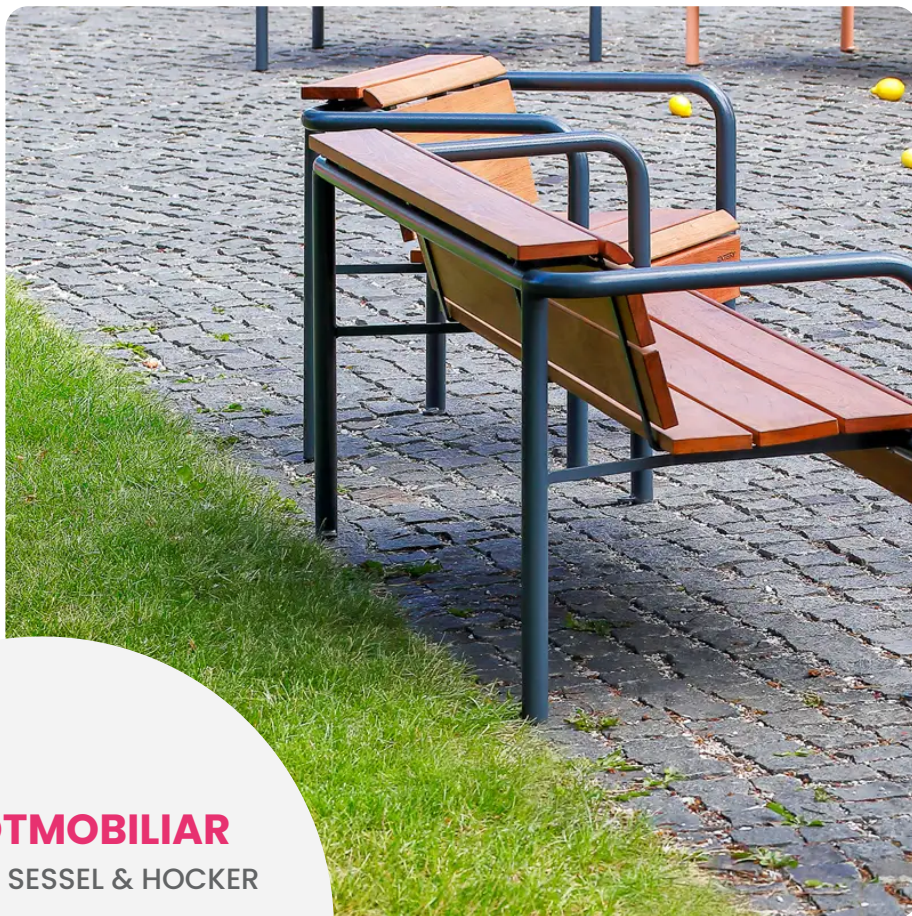

STADTMOBILIAR
STÜHLE, SESSEL & HOCKER

ART.-NR. : VERB120-A
EXTERY