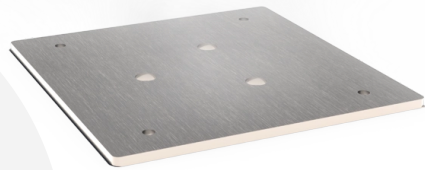

STADTMOBILIAR

STÄDTISCHE
SPRÜHNEBELANLAGEN

ART.-NR. :
URBA_BRUME_BOITE
PRO URBA

Datum der Veröffentlichung des Datensatzes: 11.05.2026 15:02:00

Web-Produktseite : [URBA_BRUME_BOITE](#)