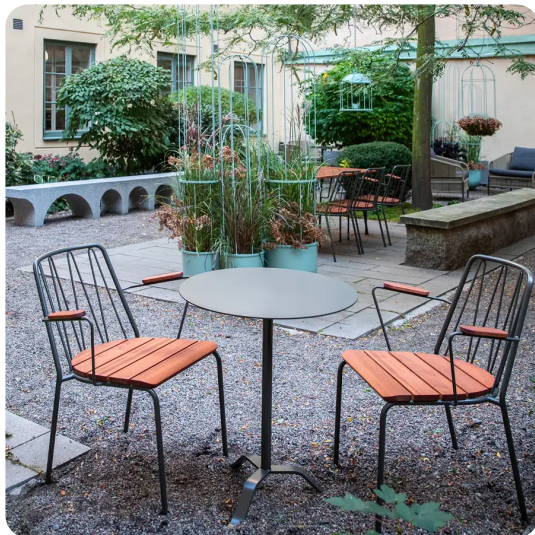

## PRODUKTBLATT - ROUSSEAU-STUHL MIT ARMLEHNEN – EICHE, GEÖLT

### BESCHREIBUNG

Mit ihren eleganten Stahlrahmen verbinden die Modelle der neuen Stadtmöbel-Serie ROUSSEAU auf gelungene Weise klassische Stile mit zeitgenössischen Formen. Diese Möbelsérie eignet sich für eine Vielzahl von Umgebungen, von Straßencafés und Restaurants im Freien bis hin zu Innenhöfen und Gärten.

Materialien:

- Gestell: verzinkter Stahl, pulverbeschichtet in der Standardfarbe RAL7022.
- Sitzfläche: geölte Eiche.

Weitere verfügbare Holzarten: geölte Mahagoni.