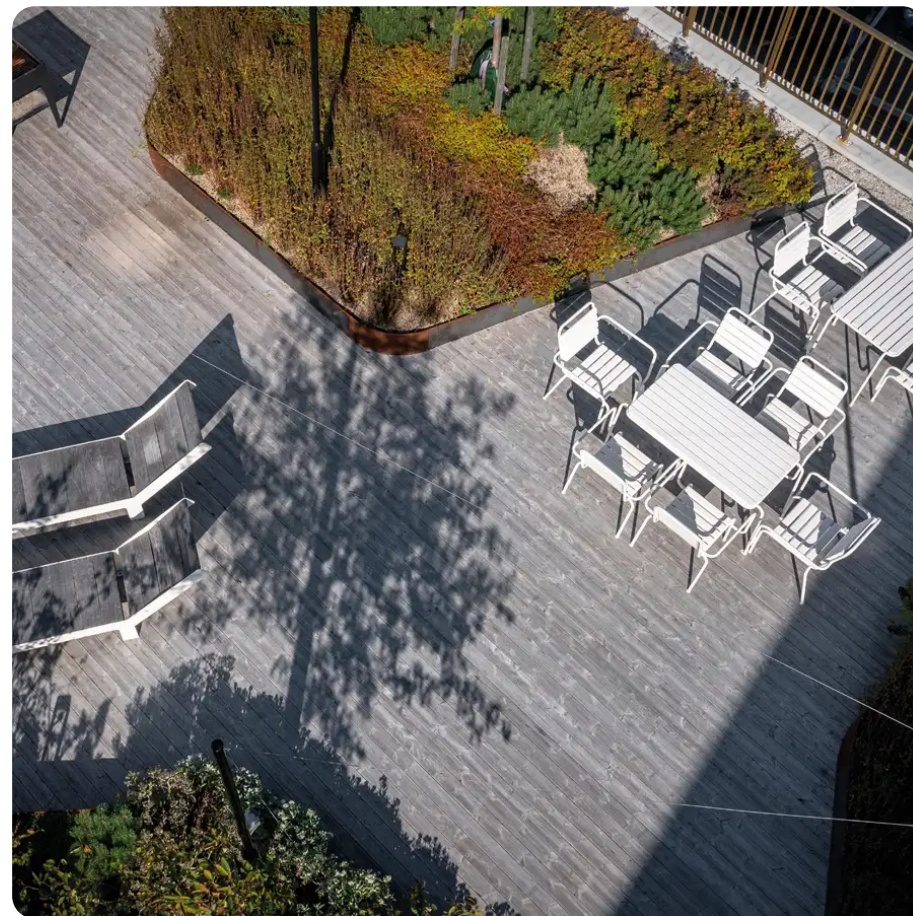

Datum der Veröffentlichung des Datensatzes: 11.05.2026 23:46:31
Web-Produktseite : **U20-84C**