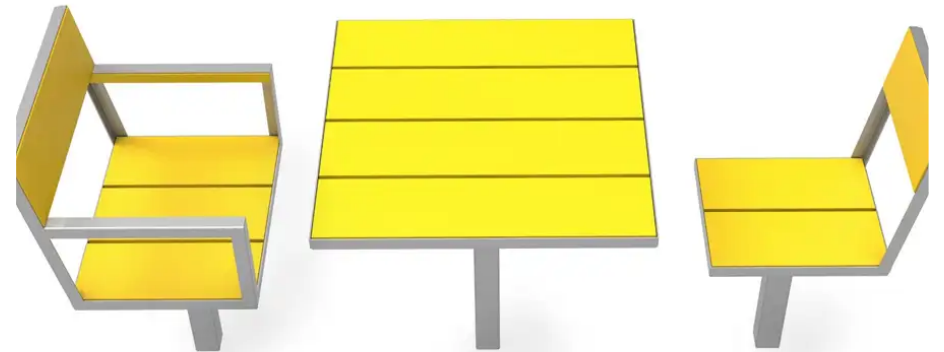

Datum der Veröffentlichung des Datensatzes: 11.05.2026 16:05:57

Web-Produktseite : [U17-07](#)