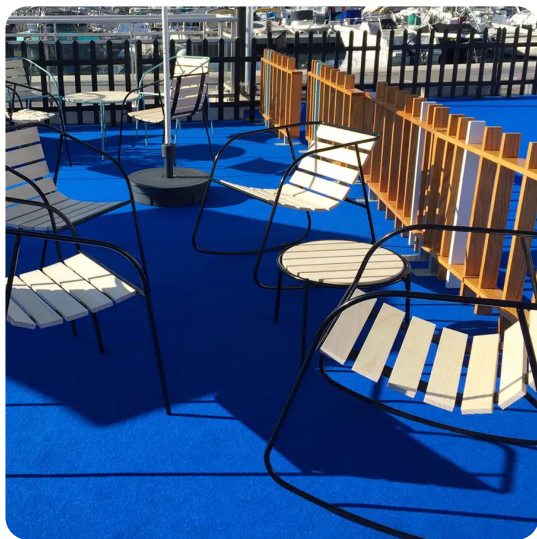

PRODUKTBLATT - TISCH ROCKY, Ø 52 CM

BESCHREIBUNG

Der Stadt-Tisch ROCKY ergänzt auf elegante Weise den Stuhl und den Schaukelstuhl, die für dieselbe Möbelserie entworfen wurden. Das schlichte Metallgestell bildet einen auffälligen Kontrast zur Holzmaserung und der reichhaltigen natürlichen Struktur der Tischplatte. Der in drei Größen erhältliche Tisch ROCKY passt sich verschiedenen Außenbereichen an.

Materialien:

- Gestell: pulverbeschichteter verzinkter Stahl. Standardfarben: RAL3009 / RAL6034 und RAL9005.
- Tischplatte: Accoya®.

MATERIALIEN

- 🕒 Holz
- 🕒 Lackierter verzinkter Stahl

PRODUKTEIGENSCHAFTEN