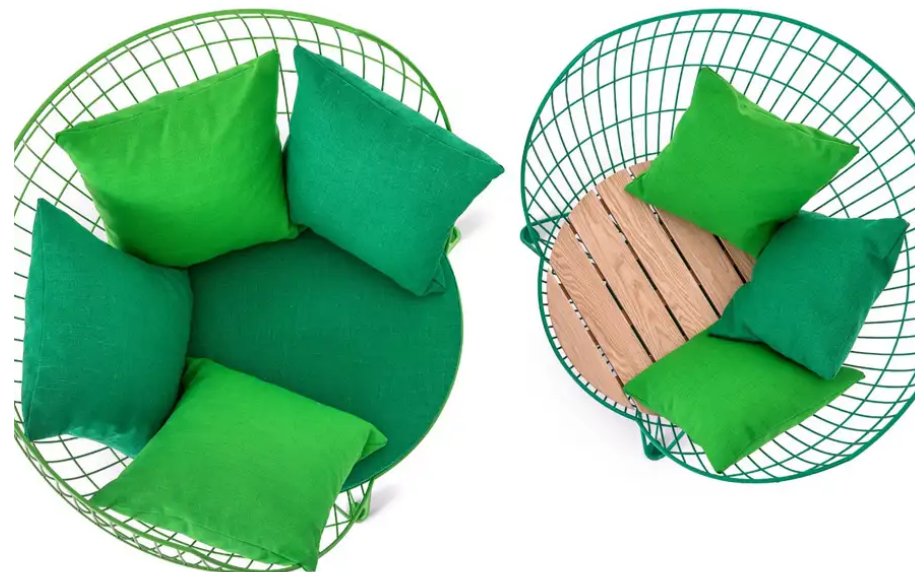

STADTMOBILIAR

STÜHLE, SESSEL & HOCKER

ART.-NR. : U12-06

NOLA

Datum der Veröffentlichung des Datensatzes: 11.05.2026 16:05:43

Web-Produktseite : [U12-06](#)