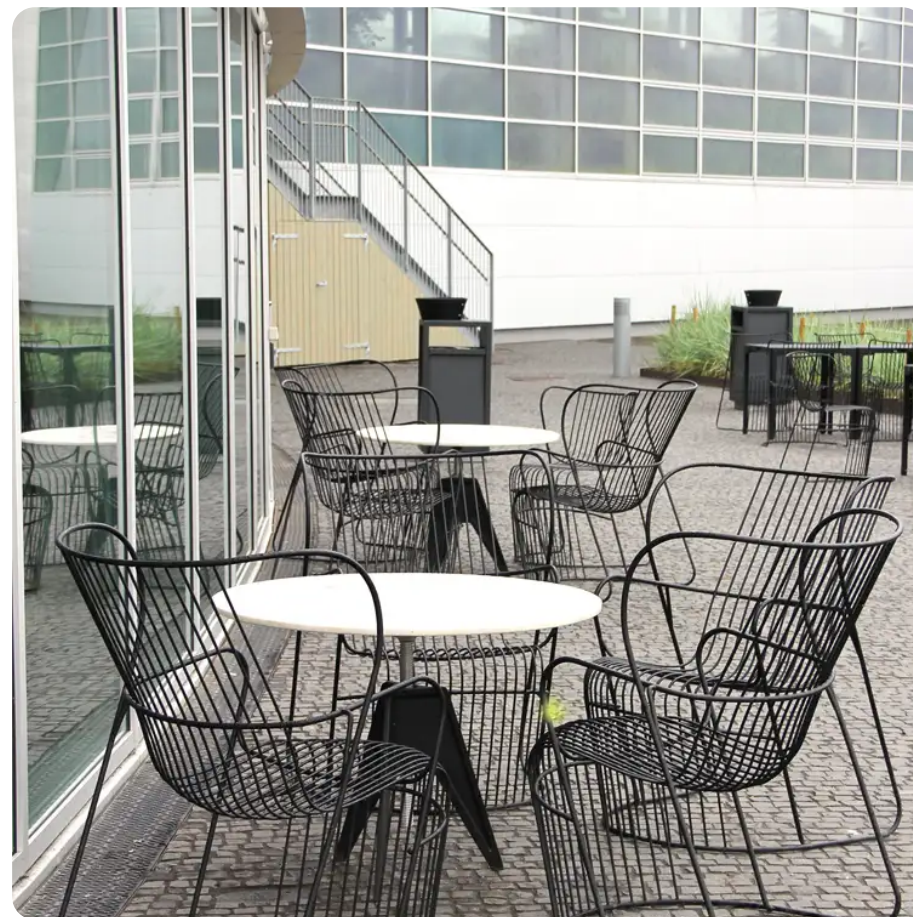

Datum der Veröffentlichung des Datensatzes: 11.05.2026 11:50:55

Web-Produktseite : **U11-82C**