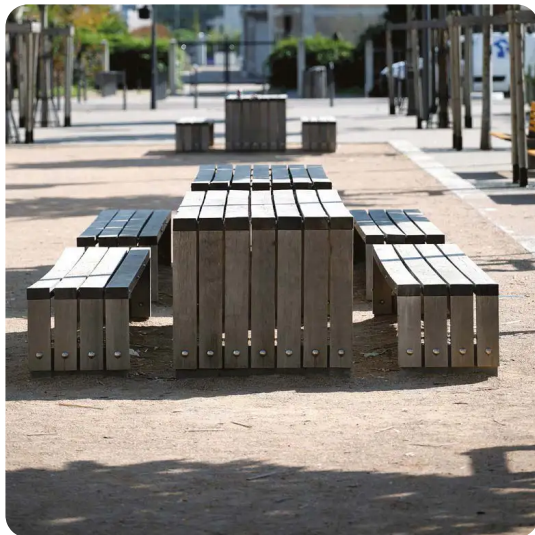

# PRODUKTBLATT - PICKNICKTISCH CONSTANCE, BARRIEREFREI, 3,00 M – EICHE

## BESCHREIBUNG

Picknick-Set, bestehend aus einem Tisch und zwei Bänken, gefertigt aus Holzbalken mit einem Querschnitt von 140 x 70 mm und einem Untergestell aus verzinktem Stahl.

Dieses Set verfügt über einen behindertengerechten Platz.  
In Frankreich hergestelltes Produkt.

## PRODUKTEIGENSCHAFTEN

**PRODUKTFAMILIE :** Tisch-Bank-Kombination & Picknicktisch

**HERSTELLER :** PRO URBA

**MATERIAL :** Verzinkter Stahl Eiche

**EINSATZBEREICH :** Natürlich