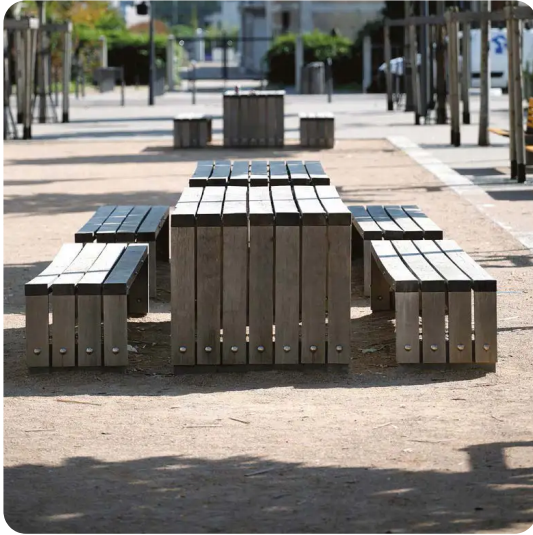

PRODUKTBLATT - PICKNICKTISCH CONSTANCE 3,00 M – EICHE

BESCHREIBUNG

Picknick-Set, bestehend aus einem Tisch und zwei Bänken, gefertigt aus Holzbalken mit einem Querschnitt von 140 x 70 mm und einem Untergestell aus verzinktem Stahl.

Ein schöner Tisch aus Naturholz für die Stadt, an dem man gemeinsam schöne Momente genießen kann.
Hergestellt in Frankreich.

MATERIALIEN

⦿ Verzinkter Stahl ⦿ Eiche

PRODUKTEIGENSCHAFTEN

PRODUKTFAMILIE : Tisch-Bank-Kombination & Picknicktisch

HERSTELLER : PRO URBA

MATERIAL : Verzinkter Stahl Eiche

EINSATZBEREICH : Natürlich

STADTMOBILIAR

PICKNICKTISCHE & TISCH-
BANK-KOMBINATIONEN

ART.-NR. :
TP_CONSTANCE_3_C
PRO URBA

PRO URBA

Propriété Pro Urba © Tous droits réservés