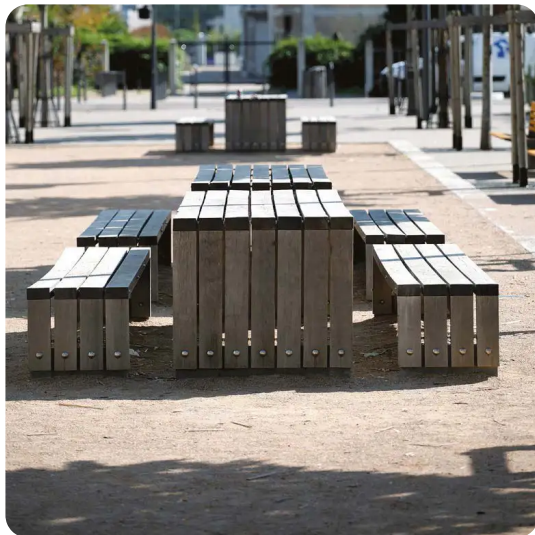

PRODUKTBLATT - PICKNICKTISCH CONSTANCE 2,00 M – MOABI

BESCHREIBUNG

Picknick-Set, bestehend aus einem Tisch und zwei Bänken, gefertigt aus Holzbalken mit einem Querschnitt von 140 x 70 mm und einem Rahmen aus verzinktem Stahl.

Ein schöner Tisch aus Naturholz für gesellige Momente im Stadtbereich.
Hergestellt in Frankreich.

Dieses Modell ist auch in Eiche erhältlich.

MATERIALIEN

Verzinkter Stahl Exotisches Holz

PRODUKTEIGENSCHAFTEN

PRODUKTFAMILIE : Tisch-Bank-Kombination & Picknicktisch

HERSTELLER : PRO URBA

MATERIAL : Verzinkter Stahl Exotisches Holz

VERFÜGBARE FARBEN : Alle RAL-Farben

STADTMOBILIAR

PICKNICKTISCHE & TISCH-
BANK-KOMBINATIONEN