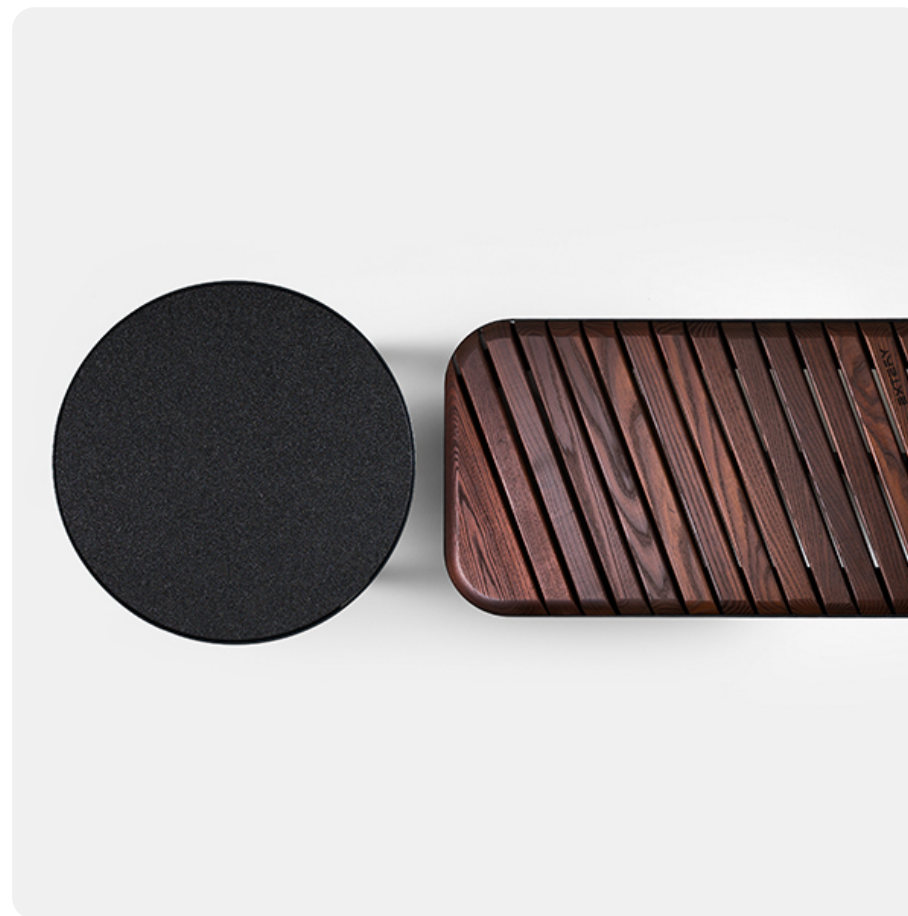

Datum der Veröffentlichung des Datensatzes: 11.05.2026 18:16:58

Web-Produktseite : [TIDT50](#)