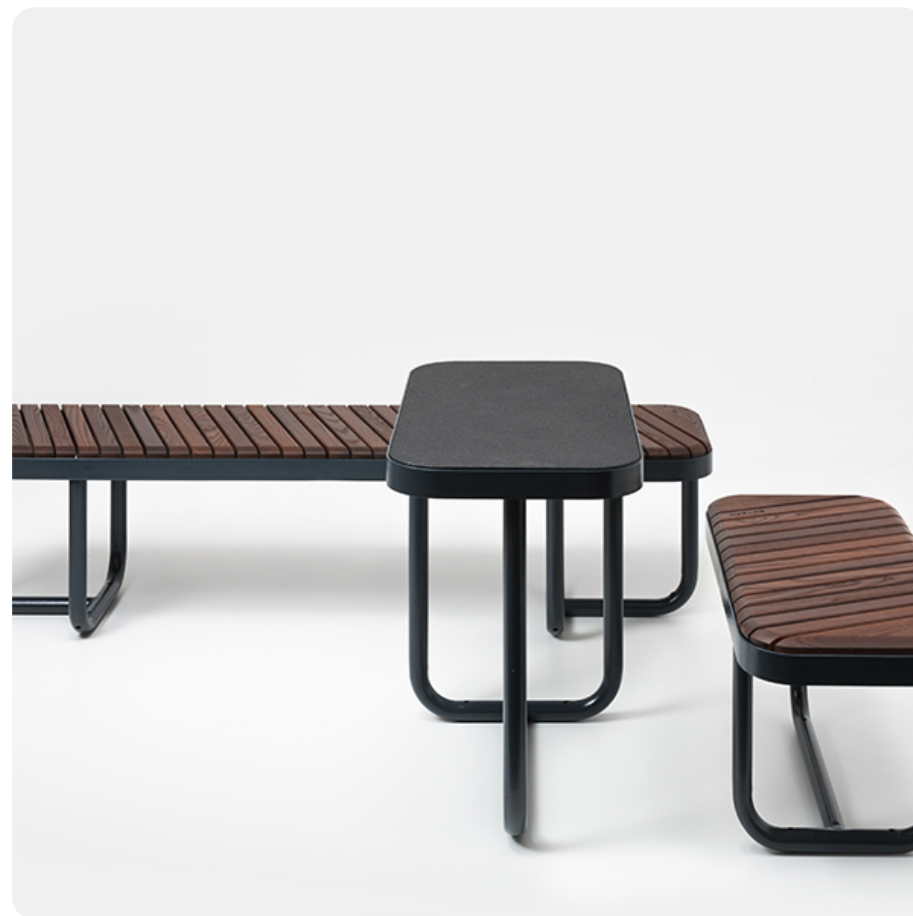

BESCHREIBUNG

Die TIIDE-Serie wurde entwickelt, um dank ihrer abgerundeten Formen, sanften Kurven und ansprechenden Proportionen neue Perspektiven für die Stadtgestaltung zu eröffnen. Diese Anspielung auf das Bauhaus und die Gestaltungstechniken zeitgenössischer Möbel zieht die Blicke auf sich. Die TIIDE-Serie ist zugleich verspielt, einladend und robust. Die Serie besteht aus sechs Elementen, die einzeln oder in Gruppen dem öffentlichen Raum eine originelle und einzigartige Note verleihen.

Befestigung: Bodenverankerung oder Einbetonierung.

MATERIALIEN

☉ Thermobehandelte Esche ☉ Lackierter verzinkter Stahl

PRODUKTEIGENSCHAFTEN

PRODUKTFAMILIE : Stadtbank ohne Rückenlehne

HERSTELLER : EXTERY

MATERIAL : Thermobehandelte Esche Lackierter verzinkter Stahl

VERFÜGBARE FARBEN : Alle RAL-Farben

DESIGNER : Pent TALVET

EINSATZBEREICH : Urban

STADTMOBILIAR

ÖFFENTLICHE SITZBÄNKE

ART.-NR. : TIDJ180-A
EXTERY

STADTMOBILIAR
ÖFFENTLICHE SITZBÄNKE

ART.-NR. : TIDJ180-A
EXTERY