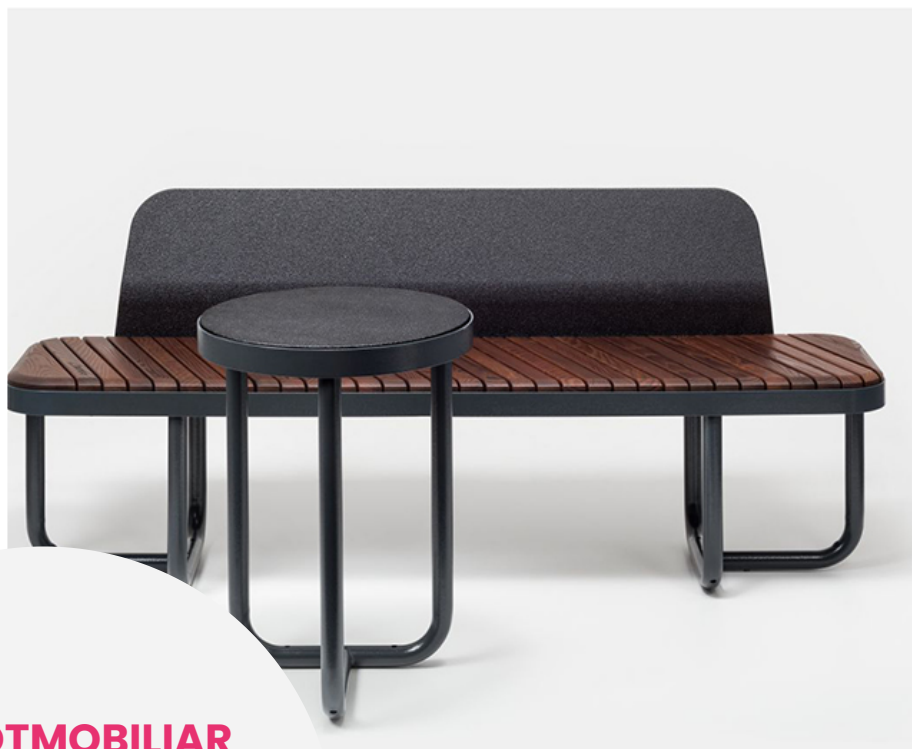

BESCHREIBUNG

Die TIIDE-Serie wurde entwickelt, um dank ihrer abgerundeten Formen, sanften Kurven und ansprechenden Proportionen neue Perspektiven für die Stadtgestaltung zu eröffnen.

Diese Anspielung auf das Bauhaus und die Gestaltungstechniken zeitgenössischer Möbel zieht die Blicke auf sich.

Die TIIDE-Serie ist zugleich verspielt, einladend und robust. Die Serie besteht aus sechs Elementen, die einzeln oder in Gruppen dem öffentlichen Raum eine originelle und einzigartige Note verleihen.

Befestigung: Bodenverankerung oder Einbetonierung.

MATERIALIEN

☉ Thermobehandelte Esche ☉ Lackierter verzinkter Stahl

PRODUKTEIGENSCHAFTEN

PRODUKTFAMILIE : Stadtbank ohne Rückenlehne

HERSTELLER : EXTERY

MATERIAL : Thermobehandelte Esche Lackierter verzinkter Stahl

VERFÜGBARE FARBEN : Alle RAL-Farben

DESIGNER : Pent TALVET

EINSATZBEREICH : Urban

STADTMOBILIAR

ÖFFENTLICHE SITZBÄNKE

ART.-NR. : TIDB180-A

EXTERY

STADTMOBILIAR