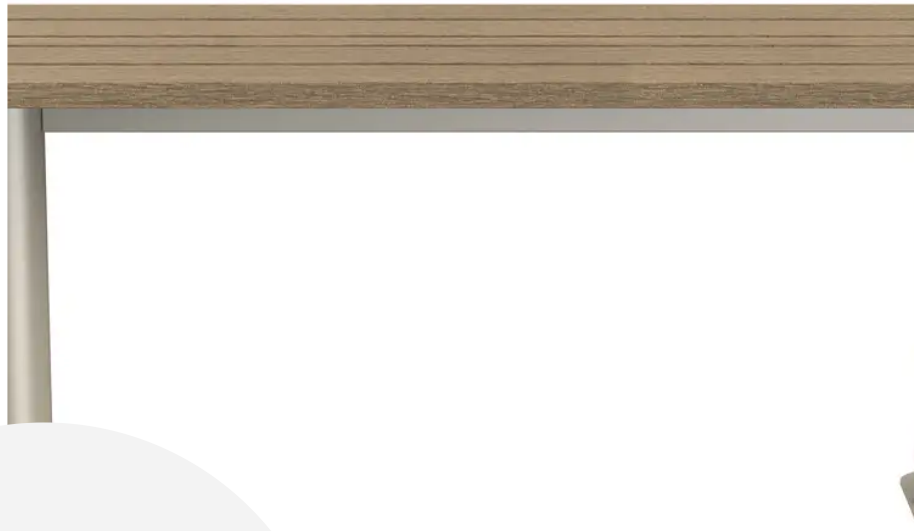

STADTMOBILIAR

STADTTISCHE

ART.-NR. :
TA_PLUR_BOIS_P_L_K
OBJETS PUBLICS

Datum der Veröffentlichung des Datensatzes: 11.05.2026 11:59:34

Web-Produktseite : [TA_PLUR_BOIS_P_L_K](#)