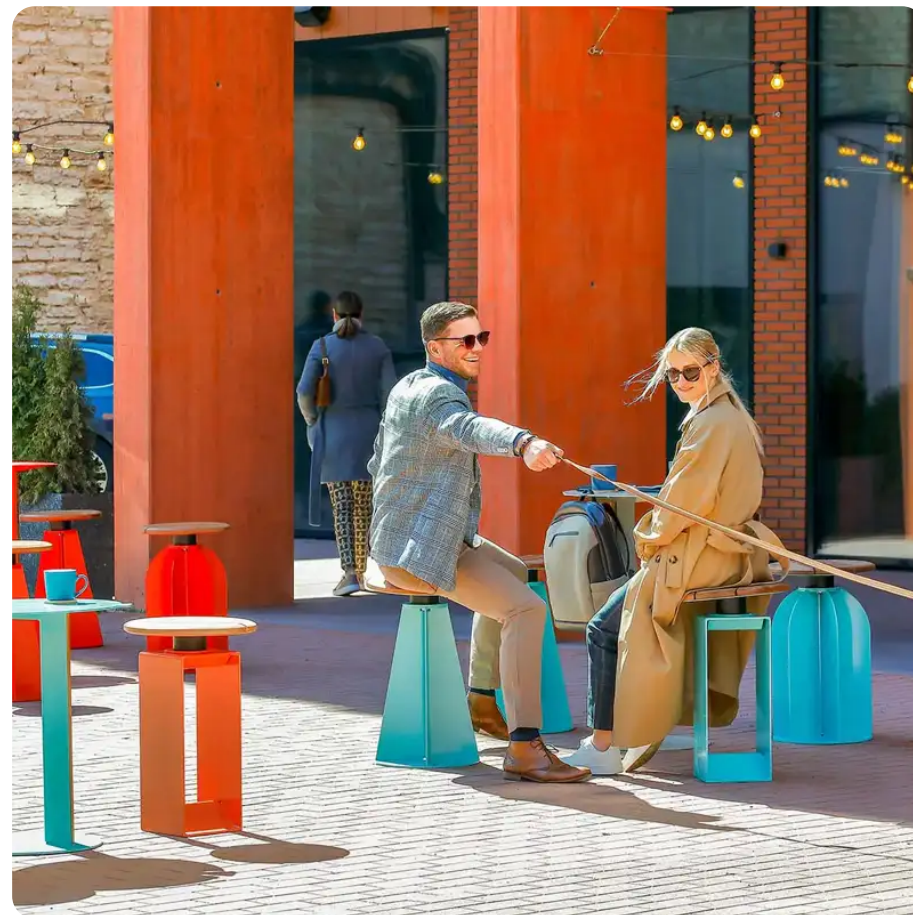

Datum der Veröffentlichung des Datensatzes: 08.05.2026 19:28:19
Web-Produktseite : [SUMJ-01-A](#)