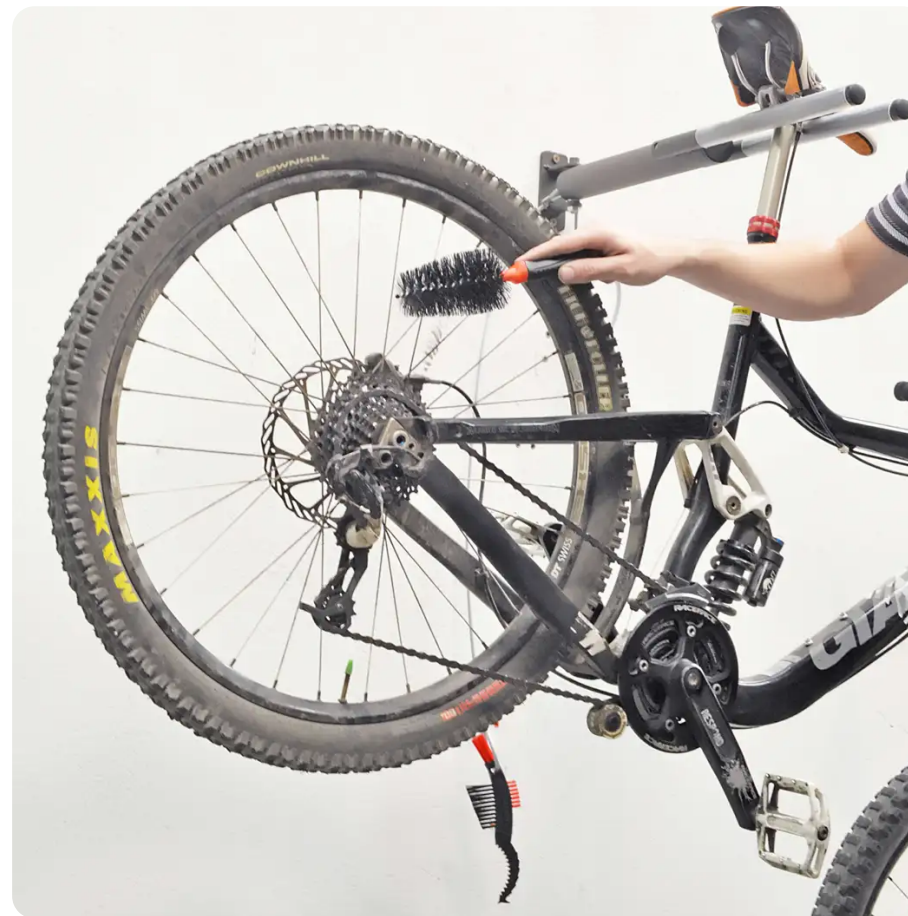

Datum der Veröffentlichung des Datensatzes: 11.05.2026 08:38:11

Web-Produktseite : S098