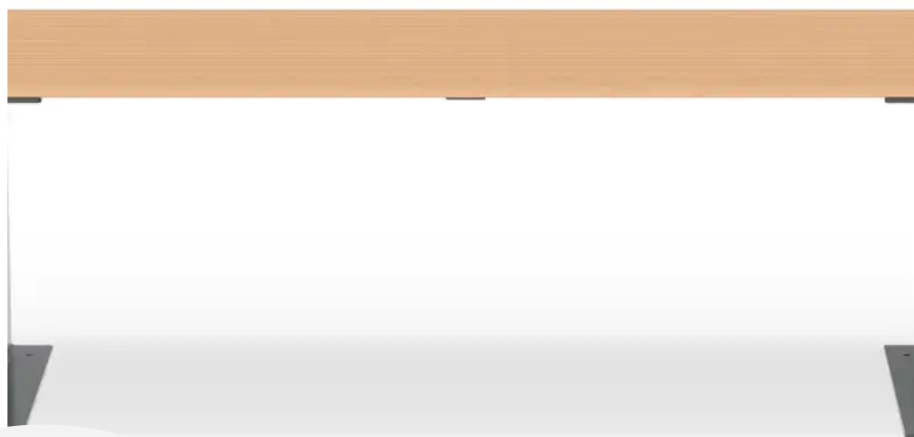

STADTMOBILIAR

STADTTISCHE

ART.-NR. : REIT200-A

EXTERY