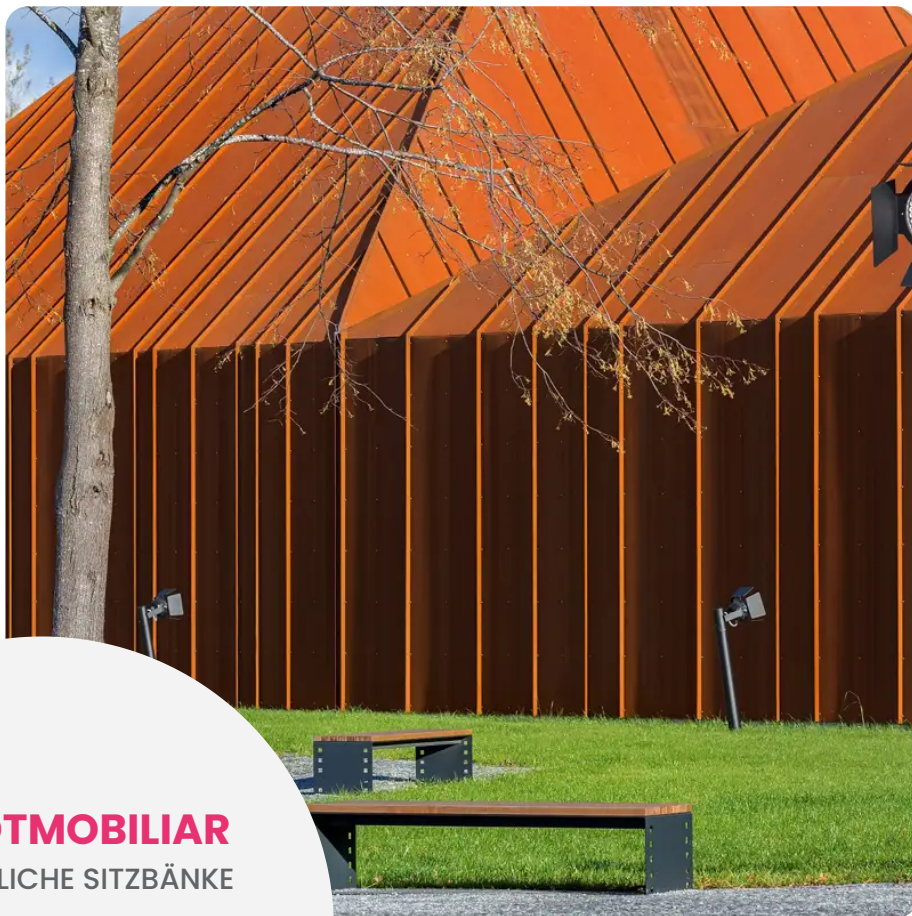

BESCHREIBUNG

Die REIDI-Serie vereint Schlichtheit und Robustheit und zeichnet sich durch ein klares Design aus. Sie eignet sich ideal, um eine Einrichtung zu modernisieren und ihr durch die individuelle Gestaltung der Elemente eine einzigartige Note zu verleihen. Dank der Möglichkeit, das Blech durch Perforation individuell anzupassen, kann jedes Element der REIDI-Serie die Identität jedes Projekts perfekt widerspiegeln.

VERFÜGBARE FARBEN : Alle RAL-Farben

DESIGNER : Kersti LOOTUS

EINSATZBEREICH : Urban Natürlich

STADTMOBILIAR

ÖFFENTLICHE SITZBÄNKE

ART.-NR. : REIJ200-A

EXTERY

STADTMOBILIAR
ÖFFENTLICHE SITZBÄNKE