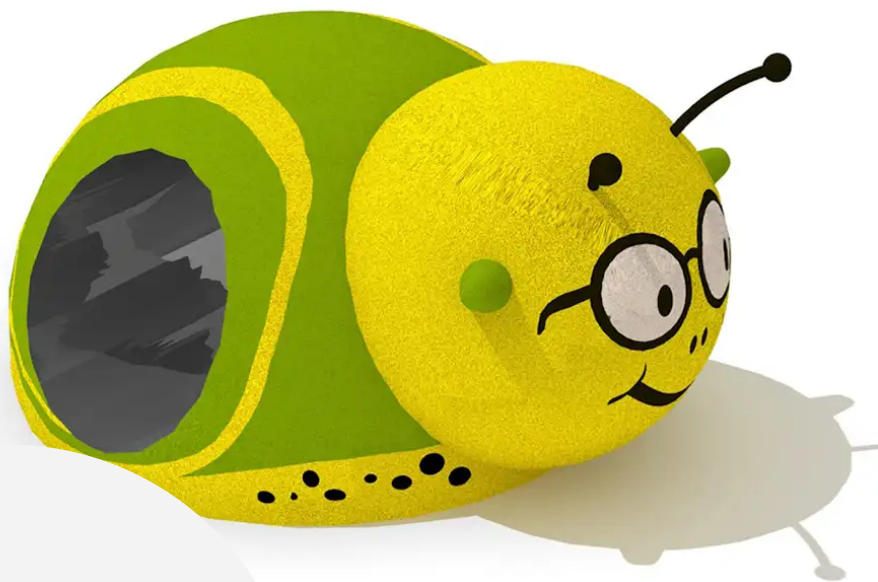

SPIELPLÄTZE & SPIELRÄUME

SPIEL- &
DEKORATIONSZUBEHÖR

ART.-NR. : **PM-LI-02**
INTER-PLAY

Datum der Veröffentlichung des Datensatzes: 09.05.2026 01:33:29

Web-Produktseite : **PM-LI-02**