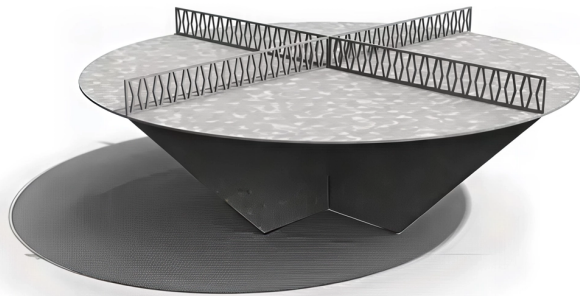

#### BESCHREIBUNG

Dieser Tischtennistisch ist eine runde Version von PingOut. Die runde Form macht das Spiel sowohl anspruchsvoller als auch spannender, und es können problemlos mehrere Spieler gleichzeitig spielen. Das schlichte Design des Tisches fügt sich sowohl in eine moderne Umgebung als auch in einen grünen Park ein. Er eignet sich für öffentliche Orte wie Parks, Gärten, Schulhöfe sowie Sportanlagen im Innen- und Außenbereich.

## SPORT- & FREIZEITANLAGEN

GEMEINSCHAFTSSPIELE

ART.-NR. : PINGRUND  
ELVERDAL