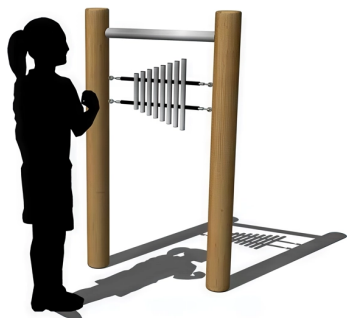

BESCHREIBUNG

Gestalten Sie Ihren eigenen musikalischen Außenbereich!
Dieses Xylophon ist das ideale Musikspielgerät für öffentliche Bereiche und gehört zum Sortiment der Outdoor-Instrumente von Elverdald. Stellen Sie mehrere Instrumente zusammen, um ein größeres Ensemble zu bilden und eine echte „Oper“ unter freiem Himmel aufzuführen.
Lernen und Konzentration sind wichtige spielerische Werte auf einem Spielplatz.
Es wird empfohlen, die Anlage in einem Bereich aufzustellen, der abgeschlossen werden kann.

EINSATZBEREICH : Natürlich

AKTIVITÄT : Musik machen Gemeinsam spielen / teilen Inklusiv Barrierefrei

NORMEN : EN 1176

SPIELPLÄTZE & SPIELRÄUME

MUSIKSPIELGERÄTE

ART.-NR. : ORG9012A
ELVERDAL

SPIELPLÄTZE & SPIELRÄUME