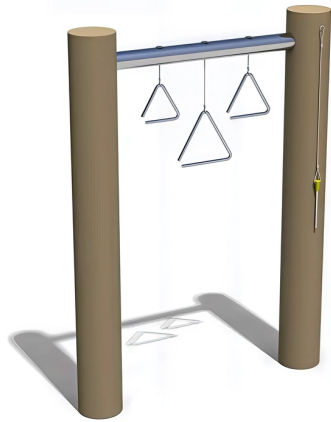

SPIELPLÄTZE & SPIELRÄUME

MUSIKSPIELGERÄTE

ART.-NR. : **ORG9011A**
ELVERDAL

Datum der Veröffentlichung des Datensatzes: 11.05.2026 10:39:30

Web-Produktseite : **ORG9011A**