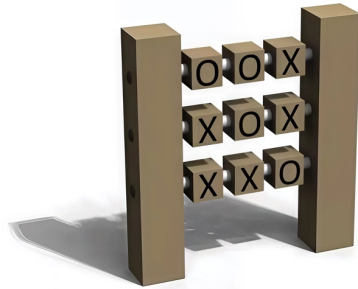

SPIELPLÄTZE & SPIELRÄUME

SPIELTAFELN &
MOTORIKSPIELE

ART.-NR. : **ORG9010A**
ELVERDAL

Datum der Veröffentlichung des Datensatzes: 15.05.2026 13:46:19

Web-Produktseite : **ORG9010A**