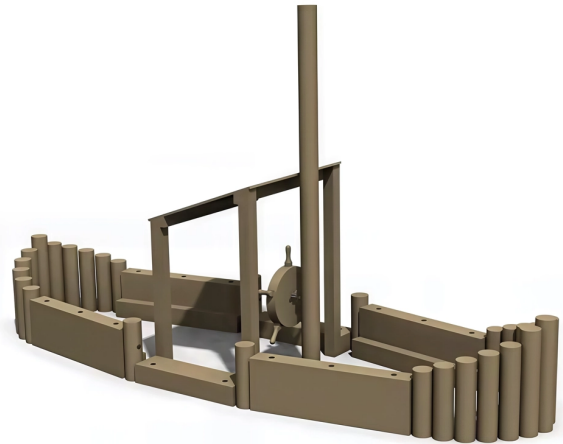

BESCHREIBUNG

Dieses originelle Piratenschiff verfügt über einen Sandkasten im hinteren Bereich. Ein Ort, an dem die Fantasie der Kinder beim Piratenspielen auf dem Meer freien Lauf nehmen kann.

Es eignet sich ideal für Krippen und Kindergärten und bietet einen Rahmen für Rollenspiele und fantasievolle Aktivitäten.

Beim Spielen auf der Spielanlage kann das Kind sein Gleichgewicht trainieren.

Das Piratenschiff bietet allen kleinen Kindern anregende und entwicklungsfördernde Spielmöglichkeiten.

MATERIALIEN

◉ Robinie ◉ Eiche

PRODUKTEIGENSCHAFTEN

PRODUKTFAMILIE : Skulpturen

HERSTELLER : ELVERDAL

MATERIAL : Robinie Eiche

MINDESTALTER : 1 Jahr

HÖCHSTALTER : 6 Jahre

EINSATZBEREICH : Natürlich

AKTIVITÄT : Fantasieren / Erfinden Handhaben Gemeinsam spielen / teilen
Klettern

NORMEN : EN 1176

SPIELPLÄTZE & SPIELRÄUME

SKULPTUREN

ART.-NR. : ORG9006A
ELVERDAL

SPIELPLÄTZE & SPIELRÄUME

SKULPTUREN

ART.-NR. : **ORG9006A**
ELVERDAL

Datum der Veröffentlichung des Datensatzes: 10.06.2026 17:32:43