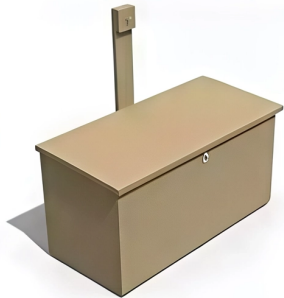

BESCHREIBUNG

Praktische und funktionale Aufbewahrungskiste aus Holz, ideal zum Verstauen von Sandkastenzubehör oder anderem Spielzeug.

Diese Kiste aus unserer Olivia-Serie passt perfekt zu den Spielhäuschen, Sandkästen, Musikinstrumenten und allen anderen Spielgeräten derselben Serie.

MATERIALIEN

 Lärche

PRODUKTEIGENSCHAFTEN

PRODUKTFAMILIE: Spielerische und dekorative Accessoires

HERSTELLER: ELVERDAL

MATERIAL: Lärche

EINSATZBEREICH: Natürlich

AKTIVITÄT: Handhaben

MANIPULER

SPIELPLÄTZE & SPIELRÄUME

SPIEL- &
DEKORATIONSZUBEHÖR

ART.-NR. : ORG9001A
ELVERDAL

SPIELPLÄTZE & SPIELRÄUME

SPIEL- &
DEKORATIONSZUBEHÖR

ART.-NR. : **ORG9001A**
ELVERDAL

Datum der Veröffentlichung des Datensatzes: 11.05.2026 23:45:27