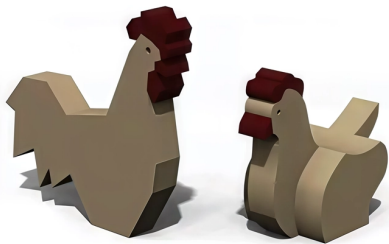

BESCHREIBUNG

Die Holzskulpturen eignen sich ideal für fantasievolle Spiele oder als verspielte Ergänzung im Sandkasten. Die vielfältigen Spielmöglichkeiten bereichern den Spielplatz und fördern so die Entwicklung des Kindes. Der Hahn und die Henne sind Teil eines Sets.

MATERIALIEN

• Eiche

PRODUKTEIGENSCHAFTEN

PRODUKTFAMILIE : Skulpturen

HERSTELLER : ELVERDAL

MATERIAL : Eiche

MINDESTALTER : 1 Jahr

HÖCHSTALTER : 6 Jahre

EINSATZBEREICH : Natürlich

AKTIVITÄT : Fantasieren / Erfinden Gemeinsam spielen / teilen

NORMEN : EN 1176

SPIELPLÄTZE & SPIELRÄUME

SKULPTUREN

ART.-NR. : ORG8016CY

ELVERDAL

SPIELPLÄTZE & SPIELRÄUME