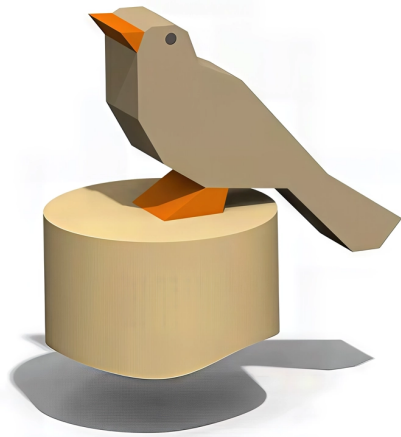

SPIELPLÄTZE & SPIELRÄUME

SKULPTUREN

ART.-NR. : **ORG8015CY**
ELVERDAL

Datum der Veröffentlichung des Datensatzes: 09.05.2026 13:47:41

Web-Produktseite : **ORG8015CY**