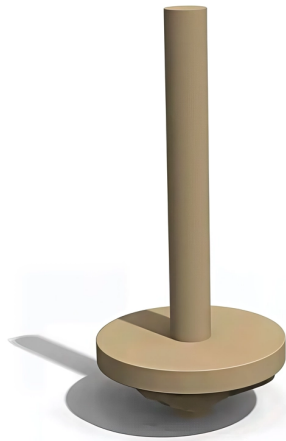

SPIELPLÄTZE & SPIELRÄUME

KINDERMOBILIAR

ART.-NR. : **ORG7216AY**
ELVERDAL

Datum der Veröffentlichung des Datensatzes: 11.05.2026 10:20:54
Web-Produktseite : **ORG7216AY**