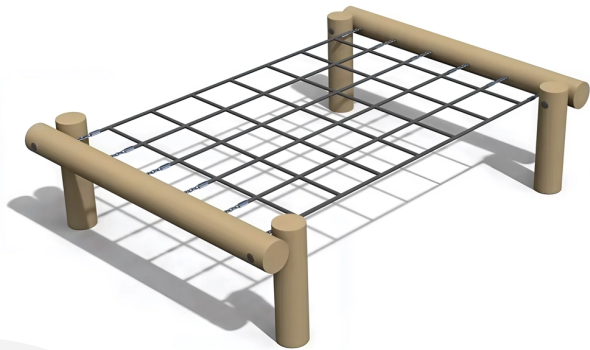

BESCHREIBUNG

Ein horizontales Netz zum Krabbeln und Balancieren, das auch intensiver Beanspruchung standhält, wenn sich die Kinder mutig darauf wagen.

Das Gerät ist Teil einer großen Auswahl an Hindernisparcours-Geräten. Kombinieren Sie, stellen Sie Herausforderungen und gestalten Sie Ihren eigenen Parcours!

MATERIALIEN

 Robinie  Seil

PRODUKTEIGENSCHAFTEN

PRODUKTFAMILIE : Balancierparcours / Slackline

HERSTELLER : ELVERDAL

MATERIAL : Robinie Seil

MINDESTALTER : 3 Jahre

HÖCHSTALTER : 12 Jahre

EINSATZBEREICH : Natürlich

AKTIVITÄT : Kriechen Balancieren Klettern

NORMEN : EN 1176

RAMPER

S'ÉQUILIBRER

GRIMPER

SPIELPLÄTZE & SPIELRÄUME

BALANCIER- &
GLEICHGEWICHTSSPIELE

ART.-NR. : ORG7211AY
ELVERDAL

SPIELPLÄTZE & SPIELRÄUME

BALANCIER- &
GLEICHGEWICHTSSPIELE

ART.-NR. : **ORG7211AY**
ELVERDAL

Datum der Veröffentlichung des Datensatzes: 09.05.2026 23:00:06

Web-Produktseite : **ORG7211AY**