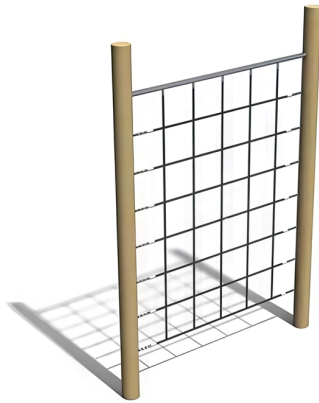

SPIELPLÄTZE & SPIELRÄUME

BALANCIER- &
GLEICHGEWICHTSSPIELE

ART.-NR. : **ORG7022AY**
ELVERDAL

Datum der Veröffentlichung des Datensatzes: 26.06.2026 04:43:46

Web-Produktseite : **ORG7022AY**