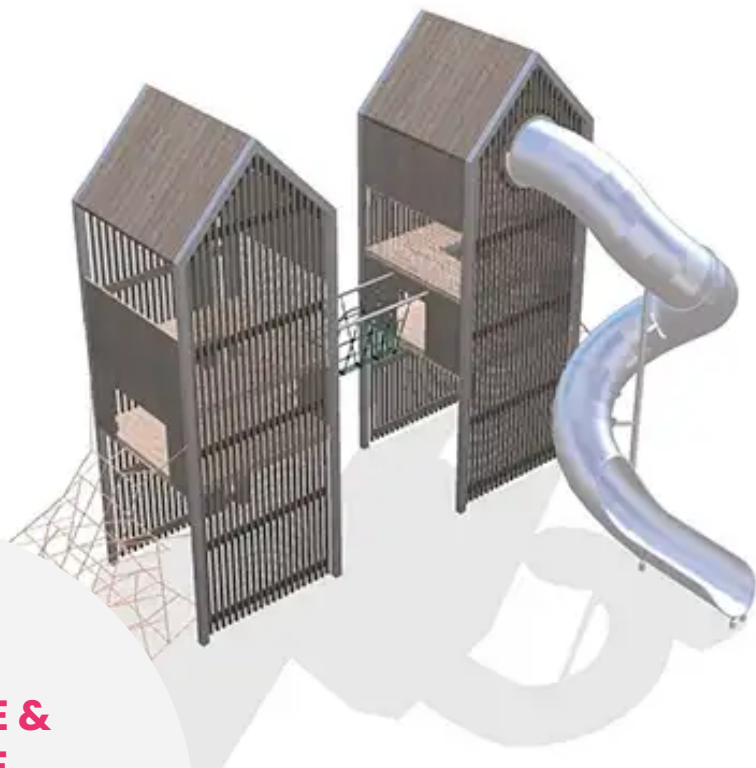

BESCHREIBUNG

Entfesseln Sie die Spielmöglichkeiten mit den Arthur-Türmen! Dieses Set aus zwei riesigen Türmen stellt den Mut der Kinder auf die Probe und stärkt ihr Selbstvertrauen.

Dieses Set enthält zwei Arthur-Türme mit spannenden Spielelementen wie:

- eine riesige Röhrenrutsche
- ein großes Kletternetz
- eine V-Brücke
- zwei Aufstiegsleitern

Trotz ihrer Größe verleihen die Arthur-Türme dem Spielplatz Leichtigkeit und Transparenz. Die Lamellen und die offenen Seiten schaffen eine Verbindung zur Umgebung und ermöglichen den Blick nach innen wie nach außen. Oben auf den Türmen können die Kinder zudem durch die seitlichen Gitter den Blick auf den Spielplatz genießen.

EINSATZBEREICH: Natürlich

AKTIVITÄT: Gemeinsam spielen / teilen Balancieren Hängen Überqueren

Rutschen Klettern

NORMEN: EN 1176

SPIELPLÄTZE & SPIELRÄUME

GROSSE SPIELTÜRME

ART.-NR. : ORG4643

ELVERDAL

SPIELPLÄTZE & SPIELRÄUME

GROSSE SPIELTÜRME

ART.-NR. : **ORG4643**
ELVERDAL

Datum der Veröffentlichung des Datensatzes: 24.06.2026 21:24:28
Web-Produktseite : **ORG4643**