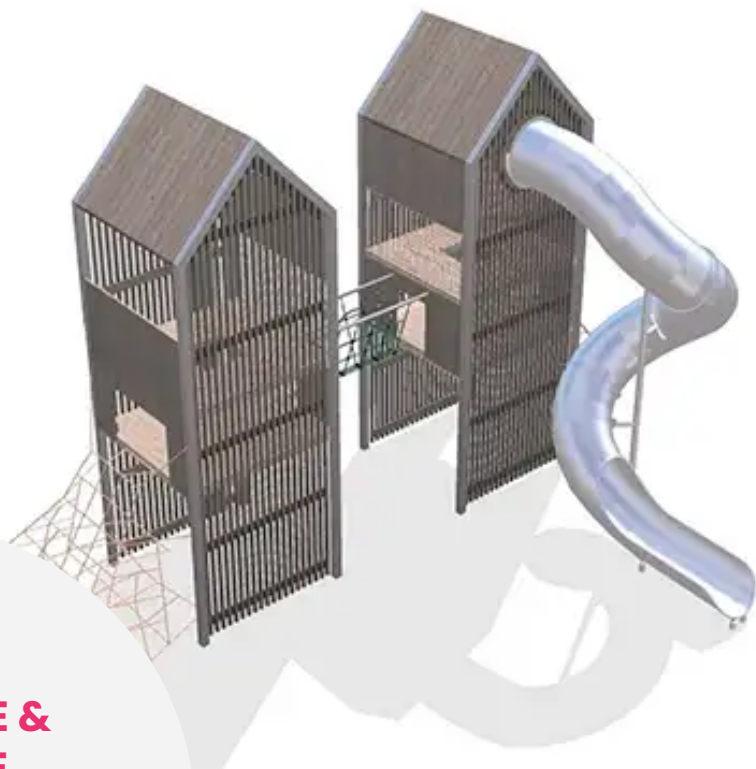

BESCHREIBUNG

Entfesseln Sie die Spielmöglichkeiten mit den Arthur-Türmen! Dieses Set aus zwei riesigen Türmen stellt den Mut der Kinder auf die Probe und stärkt ihr Selbstvertrauen.

Dieses Set enthält zwei Arthur-Türme mit spannenden Spielelementen wie:

- eine riesige Röhrenrutsche
- ein großes Kletternetz
- eine V-Brücke
- zwei Aufstiegsleitern

Trotz ihrer Größe verleihen die Arthur-Türme dem Spielplatz Leichtigkeit und Transparenz. Die Lamellen und die offenen Seiten schaffen eine Verbindung zur Umgebung und ermöglichen den Blick nach innen wie nach außen. Oben auf den Türmen können die Kinder zudem durch die seitlichen Gitter den Blick auf den Spielplatz genießen.

EINSATZBEREICH: Natürlich

AKTIVITÄT: Gemeinsam spielen / teilen Balancieren Hängen Überqueren

Rutschen Klettern

NORMEN: EN 1176

SPIELPLÄTZE & SPIELRÄUME

GROSSE SPIELTÜRME

ART.-NR. : ORG4643

ELVERDAL

SPIELPLÄTZE & SPIELRÄUME

GROSSE SPIELTÜRME

ART.-NR. : **ORG4643**
ELVERDAL

Datum der Veröffentlichung des Datensatzes: 24.06.2026 11:32:02
Web-Produktseite : **ORG4643**