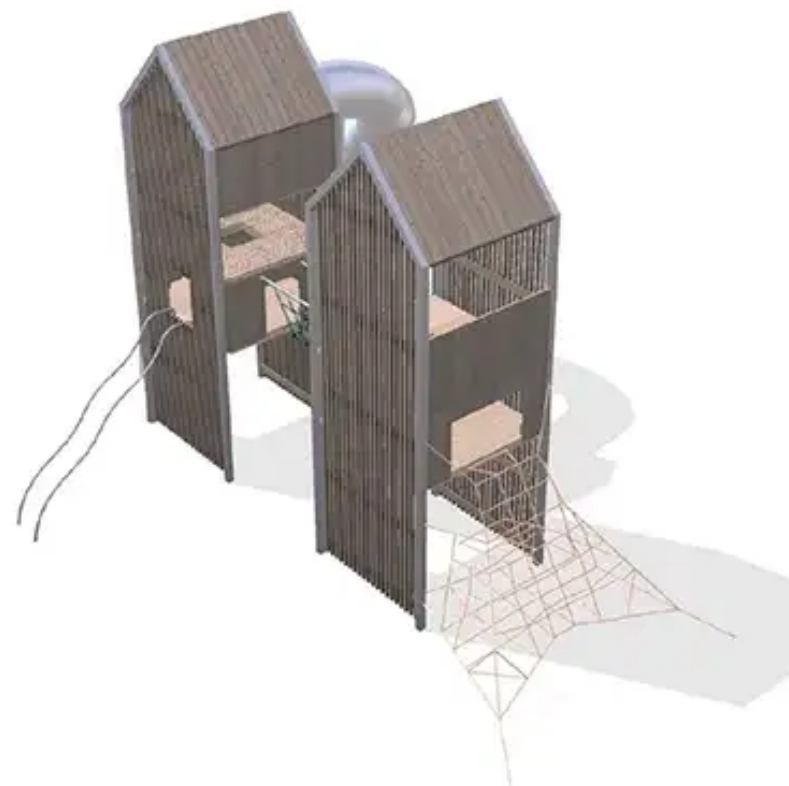

BESCHREIBUNG

Entfesseln Sie die Spielmöglichkeiten mit den Arthur-Türmen! Dieses Set aus zwei riesigen Türmen stellt den Mut der Kinder auf die Probe und stärkt ihr Selbstvertrauen.

Dieses Set enthält zwei Arthur-Türme mit spannenden Spielelementen wie:

- eine riesige Röhrenrutsche
- ein großes Kletternetz
- eine V-Brücke
- zwei Aufstiegsleitern

Trotz ihrer Größe verleihen die Arthur-Türme dem Spielplatz Leichtigkeit und Transparenz. Die Lamellen und die offenen Seiten schaffen eine Verbindung zur Umgebung und ermöglichen den Blick nach innen wie nach außen. Oben auf den Türmen können die Kinder zudem durch die seitlichen Gitter den Blick auf den Spielplatz genießen.

EINSATZBEREICH: Natürlich

AKTIVITÄT: Gemeinsam spielen / teilen Balancieren Hängen Überqueren

Rutschen Klettern

NORMEN: EN 1176

SPIELPLÄTZE & SPIELRÄUME

GROSSE SPIELTÜRME

ART.-NR. : ORG4643
ELVERDAL

SPIELPLÄTZE & SPIELRÄUME