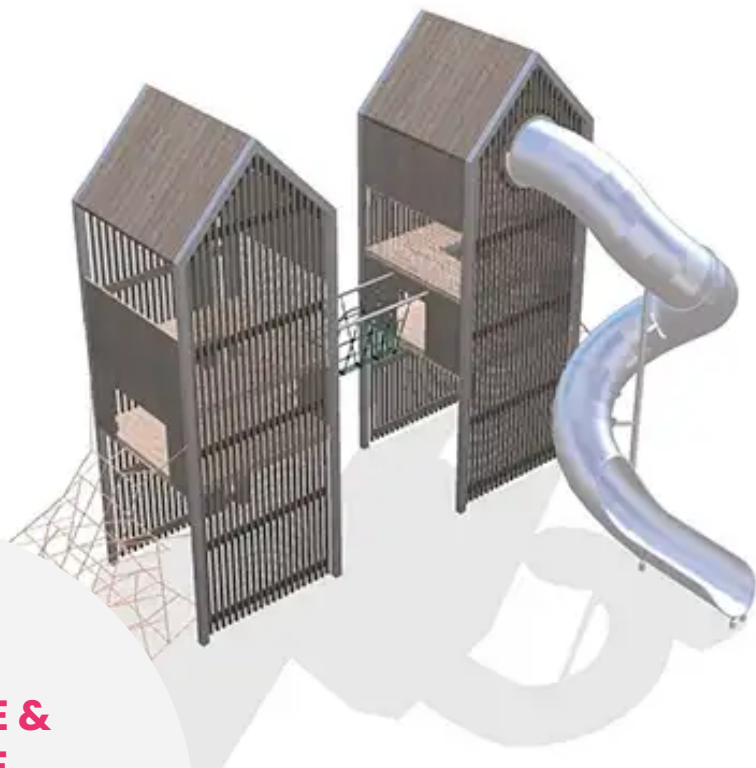

BESCHREIBUNG

Entfesseln Sie die Spielmöglichkeiten mit den Arthur-Türmen! Dieses Set aus zwei riesigen Türmen stellt den Mut der Kinder auf die Probe und stärkt ihr Selbstvertrauen.

Dieses Set enthält zwei Arthur-Türme mit spannenden Spielelementen wie:

- eine riesige Röhrenrutsche
- ein großes Kletternetz
- eine V-Brücke
- zwei Aufstiegsleitern

Trotz ihrer Größe verleihen die Arthur-Türme dem Spielplatz Leichtigkeit und Transparenz. Die Lamellen und die offenen Seiten schaffen eine Verbindung zur Umgebung und ermöglichen den Blick nach innen wie nach außen. Oben auf den Türmen können die Kinder zudem durch die seitlichen Gitter den Blick auf den Spielplatz genießen.

EINSATZBEREICH: Natürlich

AKTIVITÄT: Gemeinsam spielen / teilen Balancieren Hängen Überqueren

Rutschen Klettern

NORMEN: EN 1176

SPIELPLÄTZE & SPIELRÄUME

GROSSE SPIELTÜRME

ART.-NR. : ORG4643
ELVERDAL

SPIELPLÄTZE & SPIELRÄUME