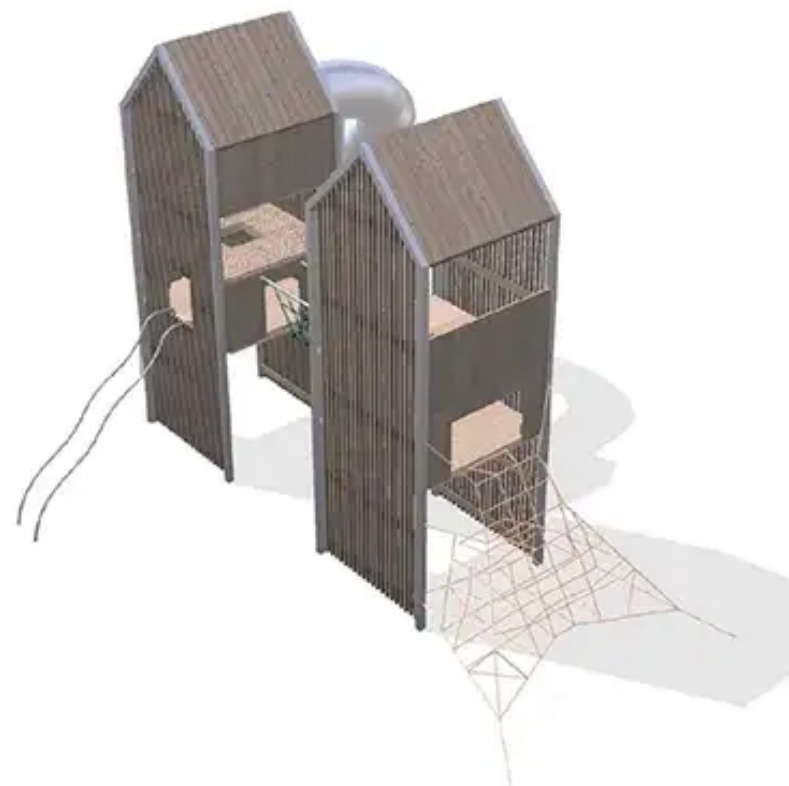

BESCHREIBUNG

Entfesseln Sie die Spielmöglichkeiten mit den Arthur-Türmen! Dieses Set aus zwei riesigen Türmen stellt den Mut der Kinder auf die Probe und stärkt ihr Selbstvertrauen.

Dieses Set enthält zwei Arthur-Türme mit spannenden Spielelementen wie:

- eine riesige Röhrenrutsche
- ein großes Kletternetz
- eine V-Brücke
- zwei Aufstiegsleitern

Trotz ihrer Größe verleihen die Arthur-Türme dem Spielplatz Leichtigkeit und Transparenz. Die Lamellen und die offenen Seiten schaffen eine Verbindung zur Umgebung und ermöglichen den Blick nach innen wie nach außen. Oben auf den Türmen können die Kinder zudem durch die seitlichen Gitter den Blick auf den Spielplatz genießen.

EINSATZBEREICH: Natürlich

AKTIVITÄT: Gemeinsam spielen / teilen Balancieren Hängen Überqueren

Rutschen Klettern

NORMEN: EN 1176

SPIELPLÄTZE & SPIELRÄUME

GROSSE SPIELTÜRME

ART.-NR. : ORG4643

ELVERDAL

SPIELPLÄTZE & SPIELRÄUME

GROSSE SPIELTÜRME

ART.-NR. : **ORG4643**
ELVERDAL

Datum der Veröffentlichung des Datensatzes: 24.06.2026 11:32:02
Web-Produktseite : **ORG4643**