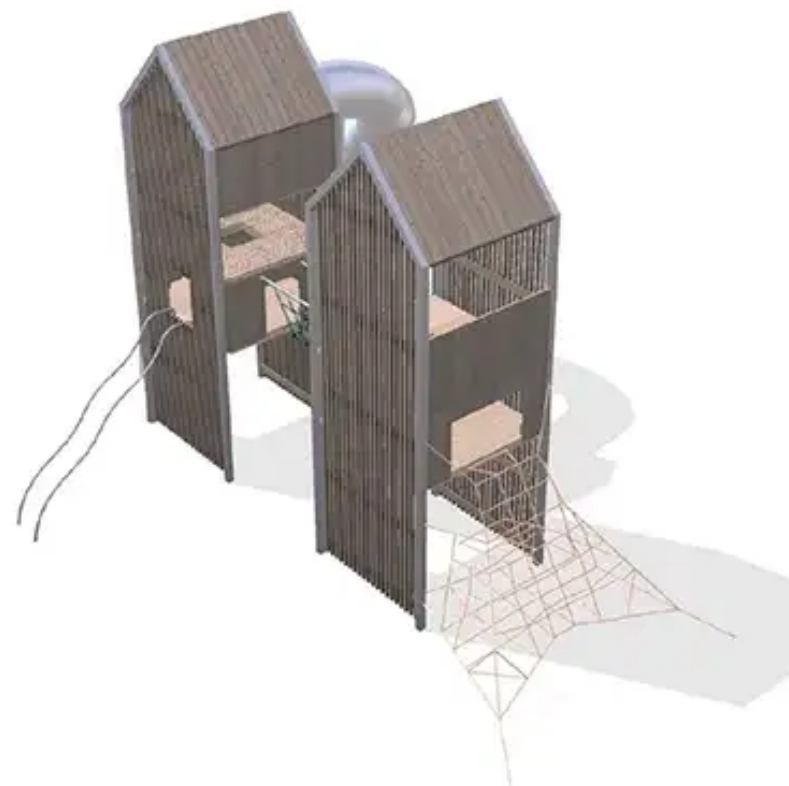

BESCHREIBUNG

Entfesseln Sie die Spielmöglichkeiten mit den Arthur-Türmen! Dieses Set aus zwei riesigen Türmen stellt den Mut der Kinder auf die Probe und stärkt ihr Selbstvertrauen.

Dieses Set enthält zwei Arthur-Türme mit spannenden Spielelementen wie:

- eine riesige Röhrenrutsche
- ein großes Kletternetz
- eine V-Brücke
- zwei Aufstiegsleitern

Trotz ihrer Größe verleihen die Arthur-Türme dem Spielplatz Leichtigkeit und Transparenz. Die Lamellen und die offenen Seiten schaffen eine Verbindung zur Umgebung und ermöglichen den Blick nach innen wie nach außen. Oben auf den Türmen können die Kinder zudem durch die seitlichen Gitter den Blick auf den Spielplatz genießen.

EINSATZBEREICH: Natürlich

AKTIVITÄT: Gemeinsam spielen / teilen Balancieren Hängen Überqueren

Rutschen Klettern

NORMEN: EN 1176

SPIELPLÄTZE & SPIELRÄUME

GROSSE SPIELTÜRME

ART.-NR. : ORG4643

ELVERDAL