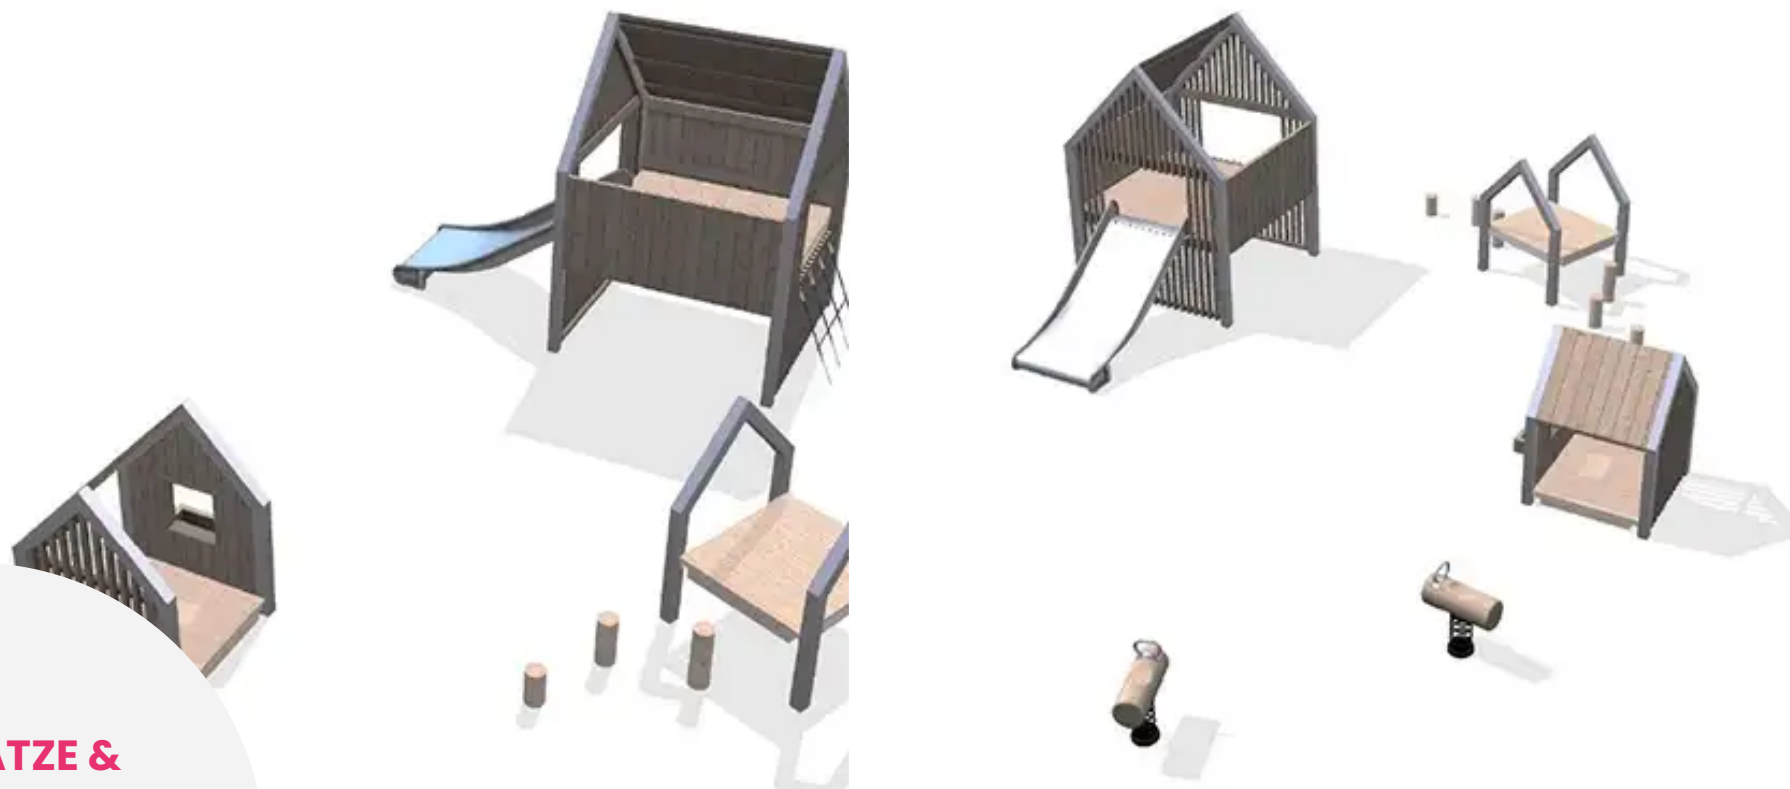

### BESCHREIBUNG

Großer Spielbereich zum Toben und für Rollenspiele mit einem Turm, einem Balancierpfad, einem Spielhaus und zwei Wipptieren.

Der Spielurm ist mit einer breiten Rutsche und einem Kletternetz ausgestattet. Im Inneren des Turms dient eine Öffnung als versteckte Kletterleiter.

Der Balancierparcours ist als kleiner Rundkurs konzipiert, mit Balancierbalken auf beiden Seiten eines Arthur-Rahmens mit einer Plattform. Hier können die Kinder ihr Gleichgewicht trainieren und Meister darin werden, von einem Balken zum nächsten zu gelangen.

**AKTIVITÄT:** Fantasieren / Erfinden Gemeinsam spielen / teilen Balancieren

Inklusiv Auf Feder schaukeln Rutschen Klettern

**NORMEN:** EN 1176

## SPIELPLÄTZE & SPIELRÄUME

MULTIFUNKTIONS-  
SPIELGERÄTE

ART.-NR. : ORG4642  
ELVERDAL