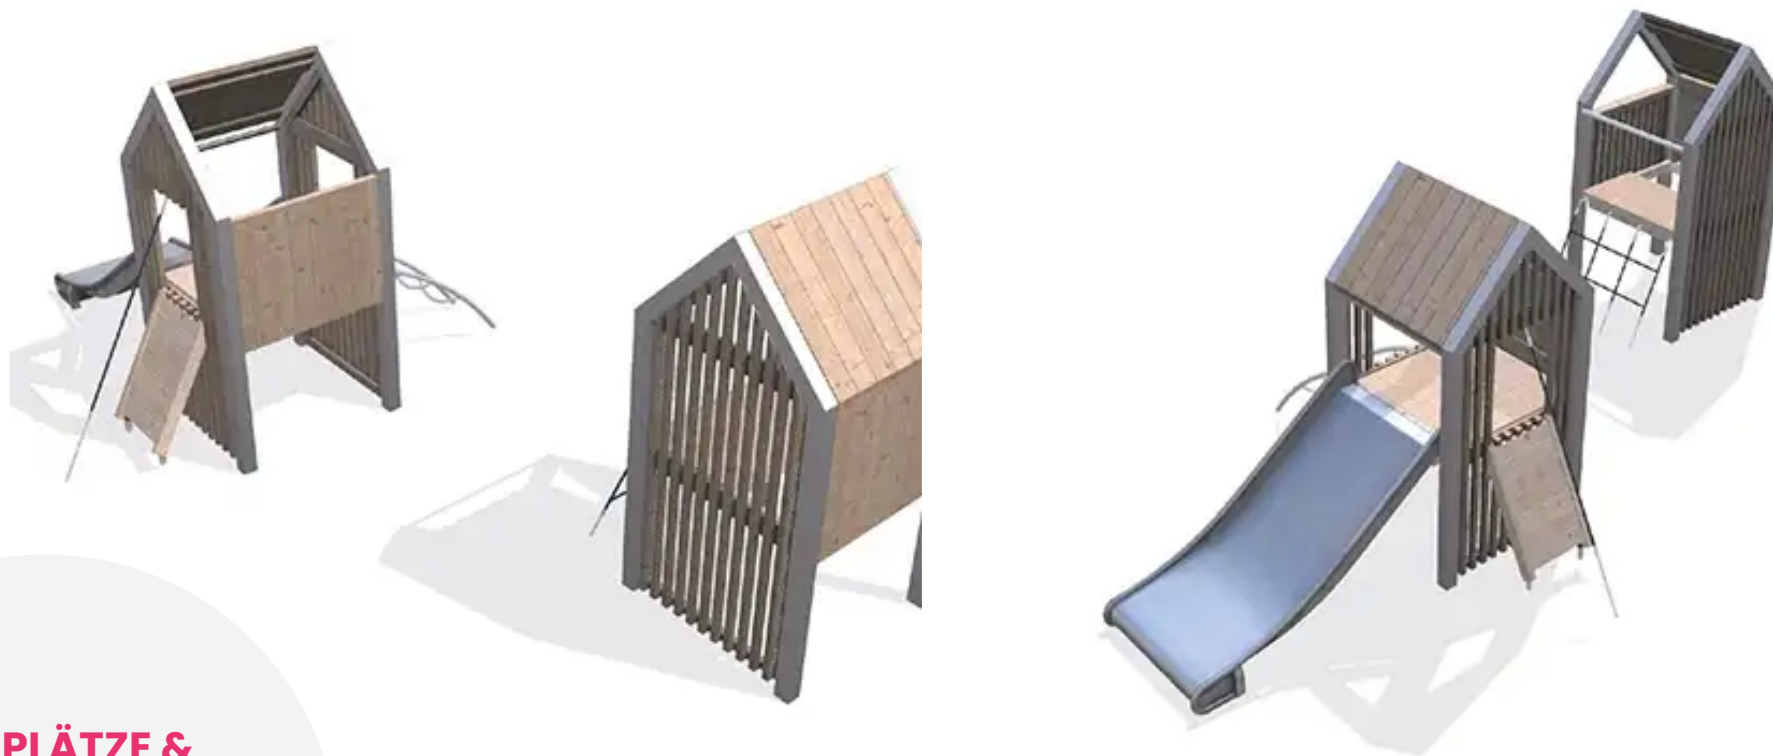

BESCHREIBUNG

Spielgerüst bestehend aus zwei Türmen voller Elemente zum Bewegen und Spielen!
In den Türmen können die Kinder die breite Rutsche hinunterrutschen. Sie können an Netzen hochklettern, Leitern erklimmen und sich am Klettern an einer Kletterwand versuchen. In einem der Türme gibt es außerdem einen Geheimzugang, den die Kinder finden müssen, indem sie unter der Plattform des Turms hindurchkriechen. Die Türme sind mit Halbdächern versehen und stehen sich gegenüber, sodass sich die Kinder über die Brüstung hinweg zuwinken können. So können sie in Rollenspiele eintauchen und die Häuser und Türme als Kulisse für ihre eigenen Fantasiegeschichten nutzen.

EINSATZBEREICH : Natürlich

AKTIVITÄT : Gemeinsam spielen / teilen Sich hochziehen Hängen Rutschen
Klettern

NORMEN : EN 1176

SPIELPLÄTZE & SPIELRÄUME

MULTIFUNKTIONS-
SPIELGERÄTE

ART.-NR. : ORG4640
ELVERDAL

SPIELPLÄTZE & SPIELRÄUME