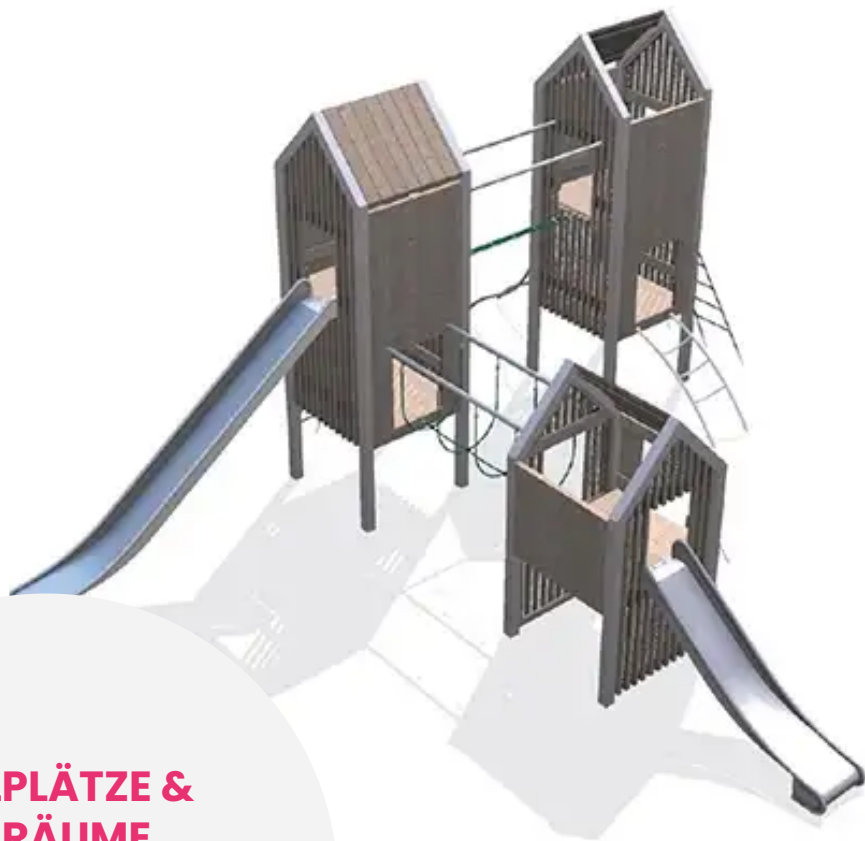

BESCHREIBUNG

Eine Kombination aus Spieltürmen, die zahlreiche Kletter- und Spielherausforderungen bietet. Das Set wurde entwickelt, um die Bewegung zu fördern, und umfasst drei Spieltürme in zwei verschiedenen Größen. Die Spieltürme sind als kleine Kletterparcours konzipiert und mit folgenden Elementen ausgestattet: Kletternetz, Rutschen, Kletterwand, Kletterleiter, Seilbrücke, Rutschstangen und Schleifenbrücke.

MATERIALIEN

 Lärche  Edelstahl  Seil

PRODUKTEIGENSCHAFTEN

PRODUKTFAMILIE: Spiele & Multi-Aktivitätsstrukturen

HERSTELLER: ELVERDAL

MATERIAL: Lärche Edelstahl Seil

MINDESTALTER: 6 Jahre

HÖCHSTALTER: 12 Jahre

EINSATZBEREICH: Natürlich

AKTIVITÄT: Gemeinsam spielen / teilen Balancieren Hängen Überqueren

Rutschen Klettern

NORMEN: EN 1176

SPIELPLÄTZE & SPIELRÄUME

MULTIFUNKTIONS-
SPIELGERÄTE

ART.-NR. : ORG4638

ELVERDAL