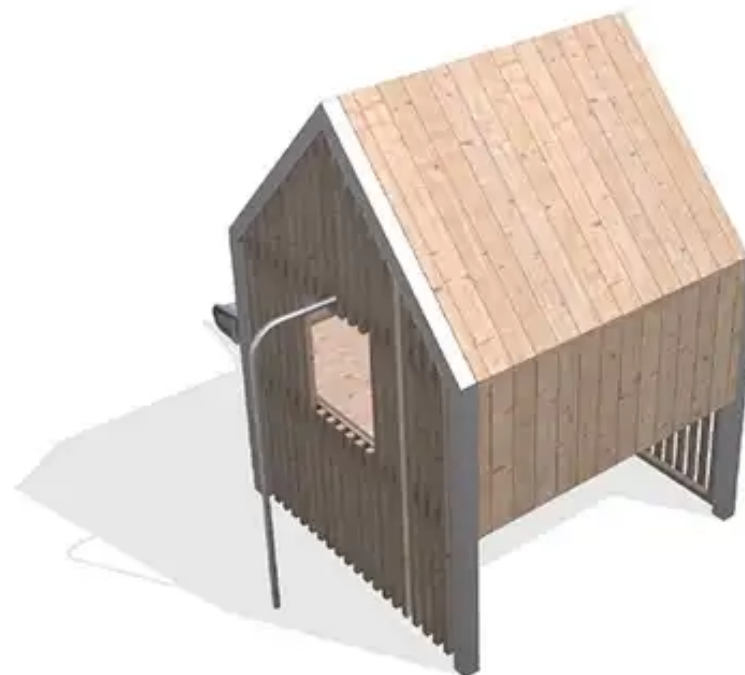

SPIELPLÄTZE & SPIELRÄUME

KLETTERGERÄTE

ART.-NR. : **ORG4637**
ELVERDAL

Datum der Veröffentlichung des Datensatzes: 11.05.2026 07:37:05
Web-Produktseite : **ORG4637**