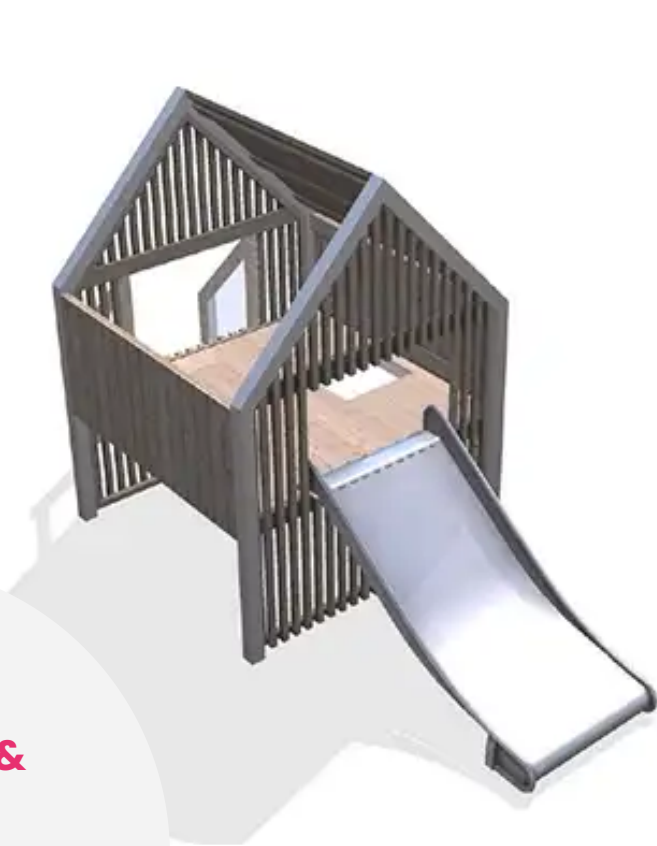

SPIELPLÄTZE & SPIELRÄUME

SPIELHÄUSER &
SPIELHÜTTEN

ART.-NR. : **ORG4635**
ELVERDAL

Datum der Veröffentlichung des Datensatzes: 11.05.2026 05:32:35
Web-Produktseite : **ORG4635**