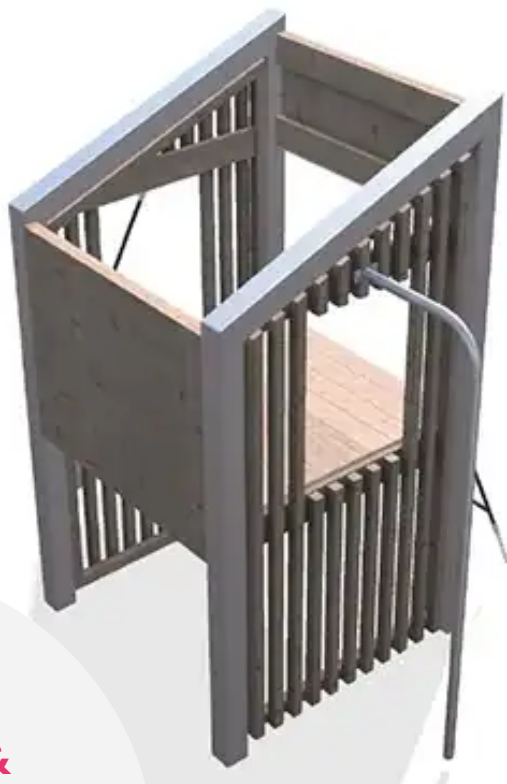

SPIELPLÄTZE & SPIELRÄUME

KLETTERGERÄTE

ART.-NR. : **ORG4634**
ELVERDAL

Datum der Veröffentlichung des Datensatzes: 11.05.2026 07:36:57
Web-Produktseite : **ORG4634**